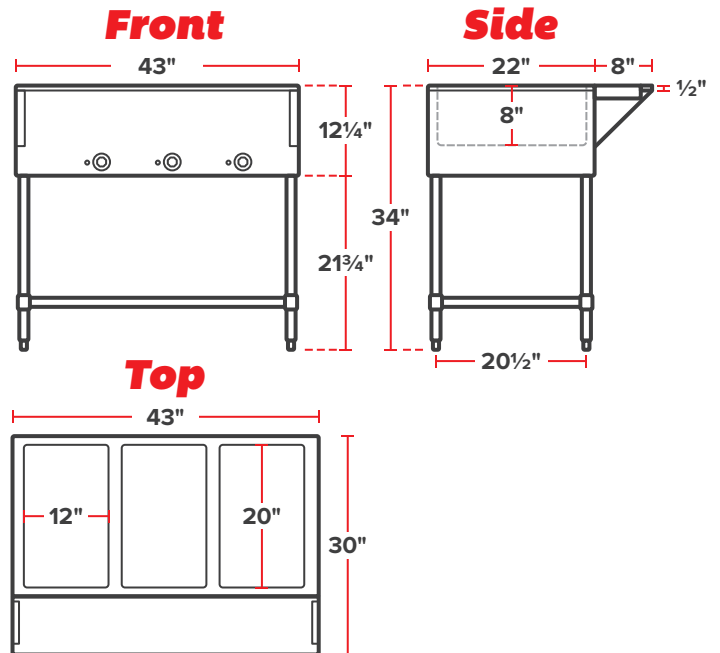

Natural Gas Models:

Technical Data

#423GST2WE /LP /NG • 2 PAN

	423GST2WELP	423GST2WENG
Width	29"	29"
Depth	30"	30"
Height	34"	34"
# of Wells	2	2
Power Type	Liquid Propane	Natural Gas
BTU per Well	3500 BTU	3500 BTU
Total BTU	7000 BTU	7000 BTU

#423GST3WE /LP /NG • 3 PAN

	423GST3WELP	423GST3WENG
Width	43"	43"
Depth	30"	30"
Height	34"	34"
# of Wells	3	3
Power Type	Liquid Propane	Natural Gas
BTU per Well	3500 BTU	3500 BTU
Total BTU	10500 BTU	10500 BTU

#423GST4WE /LP /NG • 4 PAN

	423GST4WELP	423GST4WENG
Width	57"	57"
Depth	30"	30"
Height	34"	34"
# of Wells	4	4
Power Type	Liquid Propane	Natural Gas
BTU per Well	3500 BTU	3500 BTU
Total BTU	14000 BTU	14000 BTU