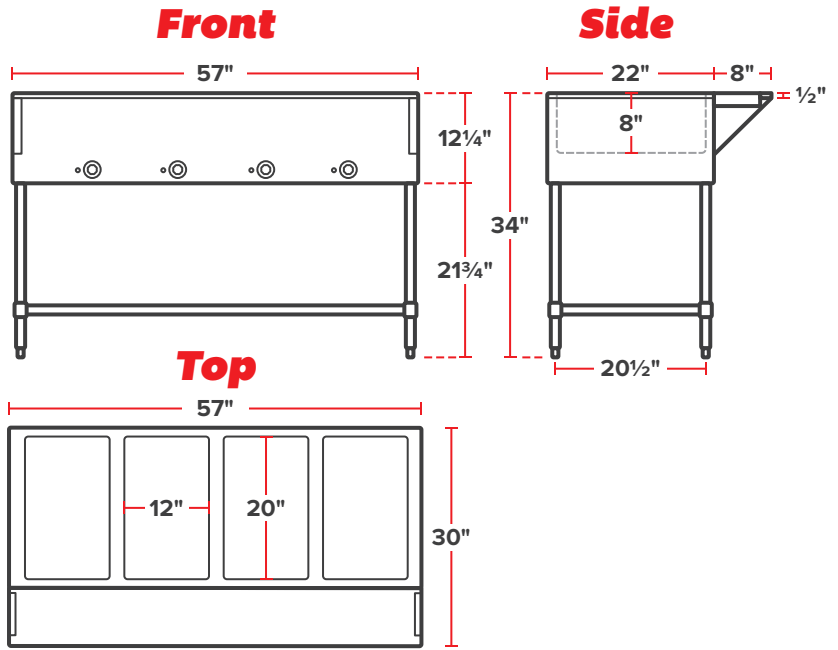

Natural Gas Models:

Technical Data

#423GST2WE /LP /NG • 2 PAN

	423GST2WELP	423GST2WENG
Width	29"	29"
Depth	30"	30"
Height	34"	34"
# of Wells	2	2
Power Type	Liquid Propane	Natural Gas
BTU per Well	3500 BTU	3500 BTU
Total BTU	7000 BTU	7000 BTU

#423GST3WE /LP /NG • 3 PAN

	423GST3WELP	423GST3WENG
Width	43"	43"
Depth	30"	30"
Height	34"	34"
# of Wells	3	3
Power Type	Liquid Propane	Natural Gas
BTU per Well	3500 BTU	3500 BTU
Total BTU	10500 BTU	10500 BTU

#423GST4WE /LP /NG • 4 PAN

	423GST4WELP	423GST4WENG
Width	57"	57"
Depth	30"	30"
Height	34"	34"
# of Wells	4	4
Power Type	Liquid Propane	Natural Gas
BTU per Well	3500 BTU	3500 BTU
Total BTU	14000 BTU	14000 BTU