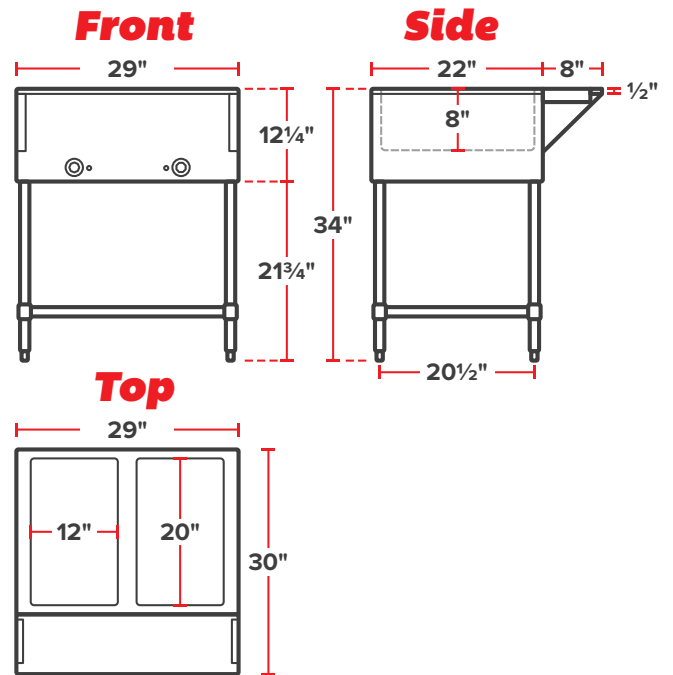

Natural Gas Models:

Technical Data

#423GST2WE /LP /NG • 2 PAN

	423GST2WELP	423GST2WENG
Width	29"	29"
Depth	30"	30"
Height	34"	34"
# of Wells	2	2
Power Type	Liquid Propane	Natural Gas
BTU per Well	3500 BTU	3500 BTU
Total BTU	7000 BTU	7000 BTU