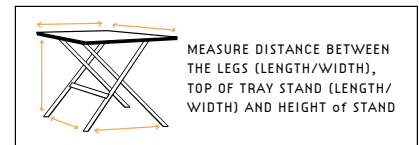

TRAY STAND COVER

ITEM #	30" HIGH	ITEM #	OVER 30" HIGH
CCTRY30	51.65	CCTRY31	64.25

TRASH CAN COVER

ITEM #	35 GAL	ITEM #	44 GAL	ITEM #	55 GAL	ITEM #	SLIM JIM
TCCC35	73.06	TCCC44	73.06	TCCC55	73.06	TCCCSJ	73.06