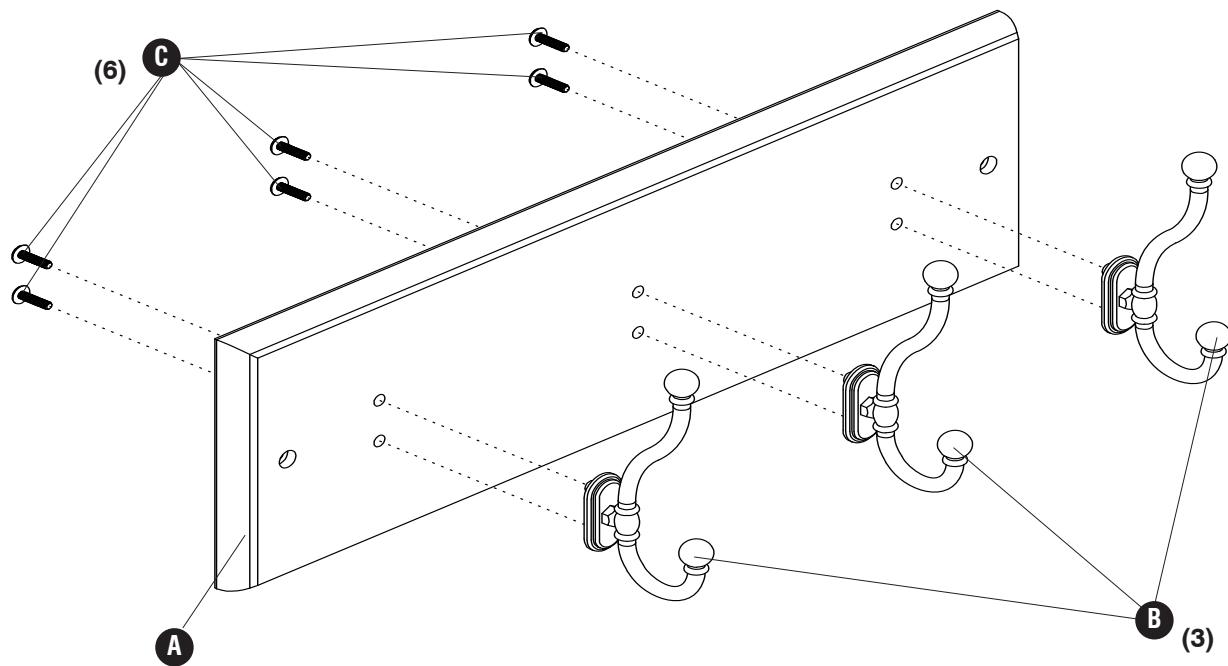

Model 4216 shown
Modèle 4216 montré
Modelo 4216 mostrado