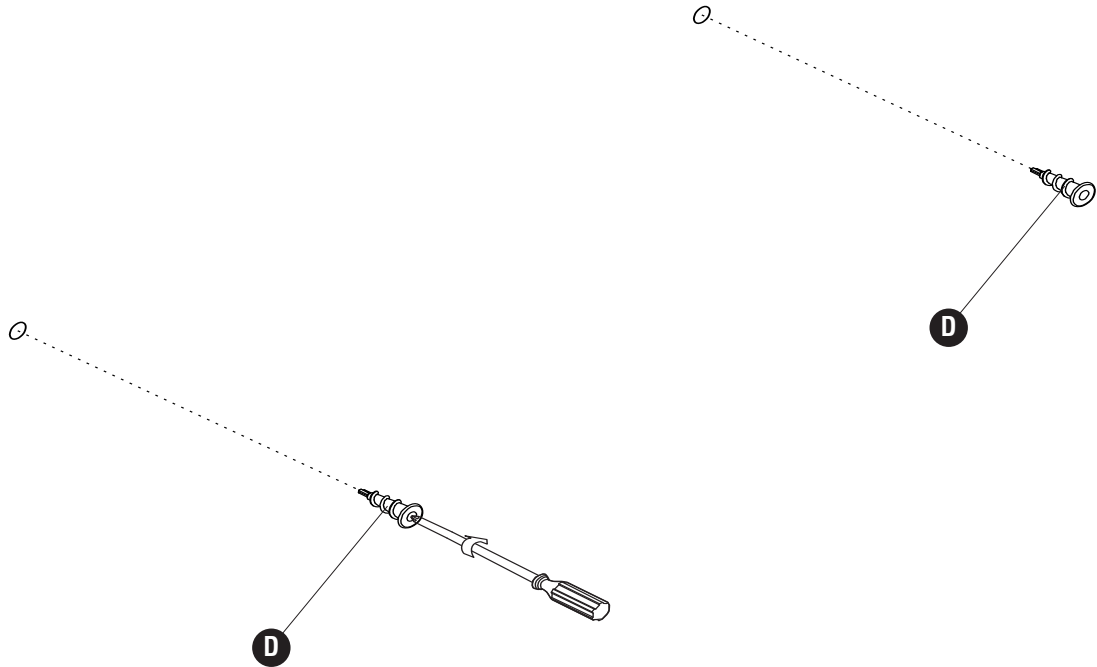

Note: Level and at an acceptable height.
Remarque: Niveau Et À Une Hauteur Acceptable.
 Nota: Nivelado Y A Una Altura Aceptable.

For Model 4217
Pour Le Modèle 4217
 Para El Modelo 4217

Exactly 31.75 inches
Exactement 80.645 centimètres
 Exactamente 31.75 pulgadas

Note: Level and at an acceptable height.
Remarque: Niveau Et À Une Hauteur Acceptable.
 Nota: Nivelado Y A Una Altura Aceptable.

3 **D**  **(3)**

4 **E**  **(2)** **F**  **(2)**

Model 4216 shown
Modèle 4216 montré
Modelo 4216 mostrado