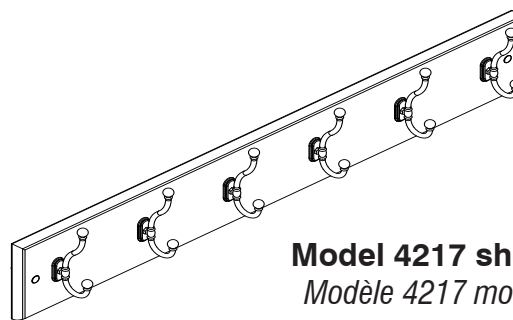

4216/4217
Wood Wall Rack
Crémaillère Mural En Bois
Estante De Madera De La Pared

Model 4216 shown
Modèle 4216 montré
Modelo 4216 mostrado

Model 4217 shown
Modèle 4217 montré
Modelo 4217 mostrado

PRODUCT WARRANTY is available online at: www.safcoproducts.com