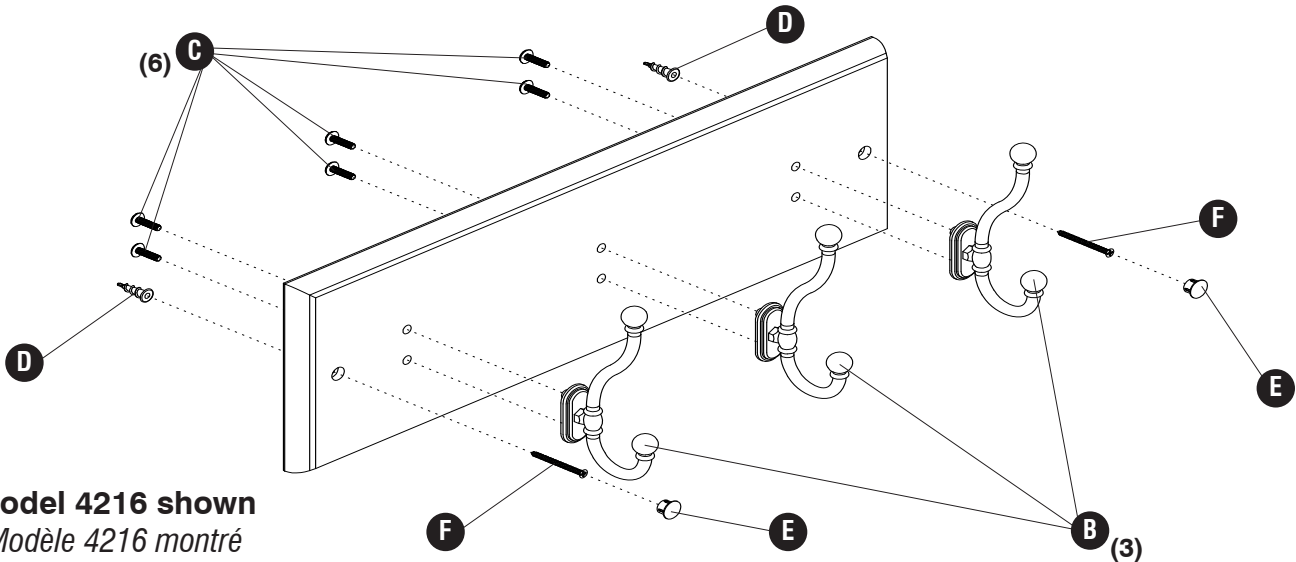

§Note: When corresponding about parts, be sure to state color: Mahogany (MH), Medium Oak (MO), Chrome (CR) and Brass (BR).
§Noter: Quand correspondre au sujet de parties, soyez sûr d'affirmer la couleur: Acajou (MH), Chêne Moyen (MO), Chromé (RD) et Cuivre (BR).
§Note: Al corresponder sobre las piezas, esté seguro declarar el color: Caoba (MH), El Roble Pálido (MO), Cromo (CR) y Katón (BR).

Hardware Pack / Paquet Matériel / Paquete Material: (For 4216) 90000081			
C		D	
Screw M4x16mm Vis M4x16mm Tornillo M4x16mm		Wall Anchor Ancre De Mur Tornillo De Montaje	
Qty. / Qté. / Cant. 6 905000290		Qty. / Qté. / Cant. 2 920000052	
E		F	
Hole Plug Bunchon Du Trou Tapón Del Orificio		Screw M4x40mm Vis M4x40mm Tornillo M4x40mm	
Qty. / Qté. / Cant. 2 920000169		Qty. / Qté. / Cant. 2 920000291	

Hardware Pack / Paquet Matériel / Paquete Material: (For 4217) 90000080			
C		D	
Screw M4x16mm Vis M4x16mm Tornillo M4x16mm		Wall Anchor Ancre De Mur Tornillo De Montaje	
Qty. / Qté. / Cant. 12 905000290		Qty. / Qté. / Cant. 2 920000052	
E		F	
Hole Plug Bunchon Du Trou Tapón Del Orificio		Screw M4x40mm Vis M4x40mm Tornillo M4x40mm	
Qty. / Qté. / Cant. 2 920000169		Qty. / Qté. / Cant. 2 920000291	

Model 4216 shown
Modèle 4216 montré
Modelo 4216 mostrado