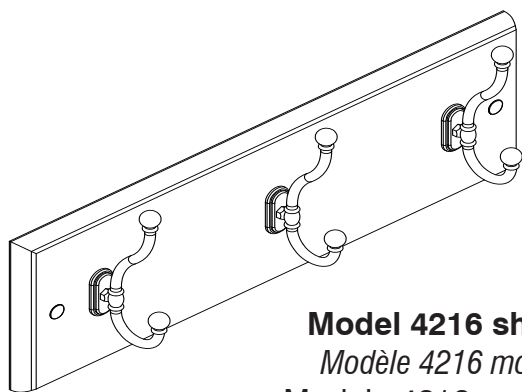

4216/4217
Wood Wall Rack
Crémaillère Mural En Bois
Estante De Madera De La Pared

Model 4216 shown
Modèle 4216 montré
Modelo 4216 mostrado

Model 4217 shown
Modèle 4217 montré
Modelo 4217 mostrado

PRODUCT WARRANTY is available online at: www.safcoproducts.com