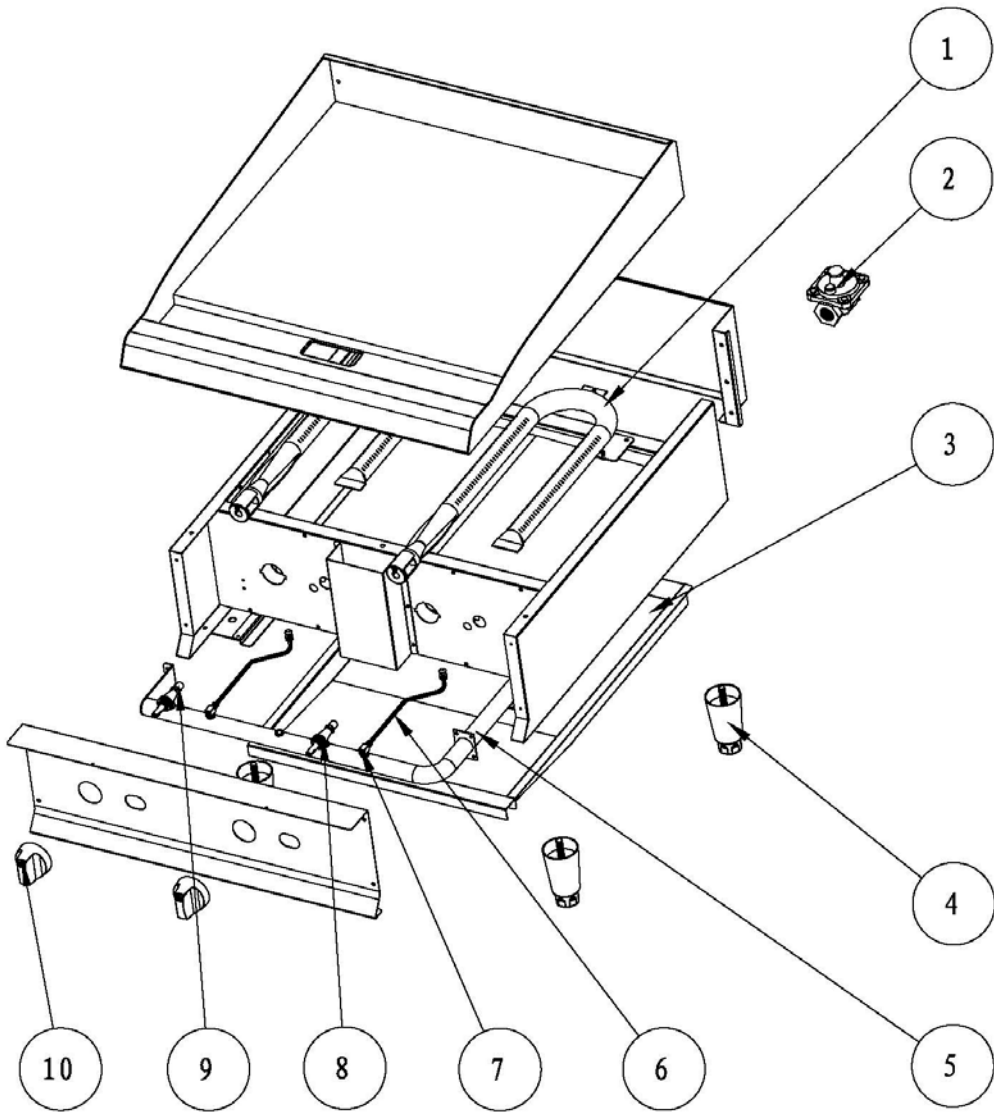

EXPLOSION VIEW DRAWING

MODEL: G24

Spare Parts List

NO.	DESCRIPTION	MODEL	CODE	QTY
1	Stainless steel Burner Assy. "u" shape	G15	06.05.1470672	1
		G24		2
		G36		3
		G48		4
2	Regulator 6"-NAT or 10"-LP, 3/4" -PT	G15	01.22.1069501	1
		G24		
		G36		
		G48		
3	Tray	G15	01.05.1029395	1
		G24	01.05.1029318	
		G36		
		G48		
4	Adjustable Foot	G15	01.02.1005373	4
		G24		
		G36		
		G48		
5	Manifold	G15	01.24.1070937	1
		G24	01.24.1070931	
		G36	01.24.1070934	
		G48	01.24.1070936	
6	Pilot Pipe	G15	06.05.1472152	1
		G24		2
		G36		3
		G48		4
7	Pilot Valve	G15	01.20.1068509	1
		G24		2
		G36		3
		G48		4
8	Valve For Manual	G15	01.20.1068502	1
		G24		2
		G36		3
		G48		4
9	Orifice 41#NG	G15	01.20.1068641	1
		G24		2
		G36		3
		G48		4
	Orifice 51#LPG	G15	01.20.1068651	1
		G24		2
		G36		3
		G48		4
10	Dial	G15	01.02.1005392	1
		G24		2
		G36		3
		G48		4