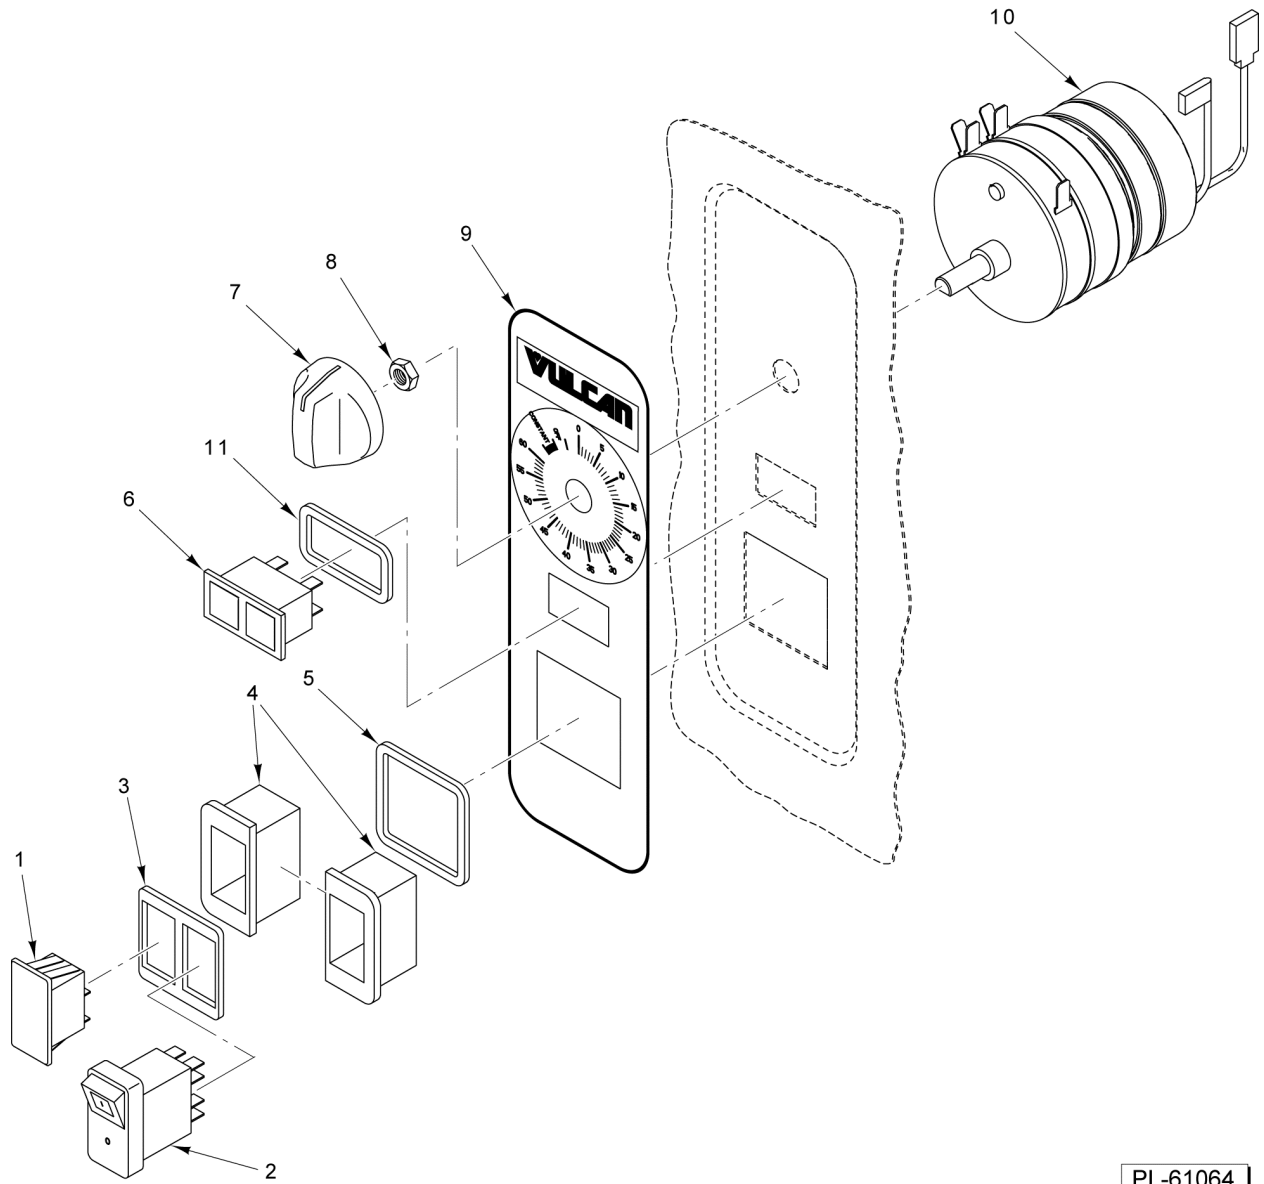

CATALOG OF REPLACEMENT PARTS

C24ET-SERIES STEAMERS

6-PAN

ML-152043	Basic 208/240 V.
ML-152044	Basic 480 V.
ML-152039	Pro 208/240 V.
ML-152040	Pro 480 V.
ML-152035	LWE 208/240 V.
ML-152036	LWE 480 V.

10-PAN

CONTROLS

CONTROLS

ILLUS. PL-61064	PART NO.	NAME OF PART	AMT.
1	00-854330-00001	Plug - Switch Hole.....	1
2	00-855677-00001	Switch - On/Off (Lighted).....	1
3	00-855795-00001	Gasket - Switch.....	1
4	00-855794-00001	Bezel - Switch.....	2
5	00-855796-00001	Gasket - Bezel.....	1
6	00-855695-00001	Light - Indicating (125 VAC).....	1
7	00-856773-00001	Knob - Timer.....	1
8	00-854693-00001	Shaft - Rotary Seal.....	1
9	00-856771-00002	Overlay - Control (Vulcan).....	1
10	00-913102-0176A	Kit - Timer (Incls Items 7 and 8).....	1
11	00-856678-00001	Gasket.....	1