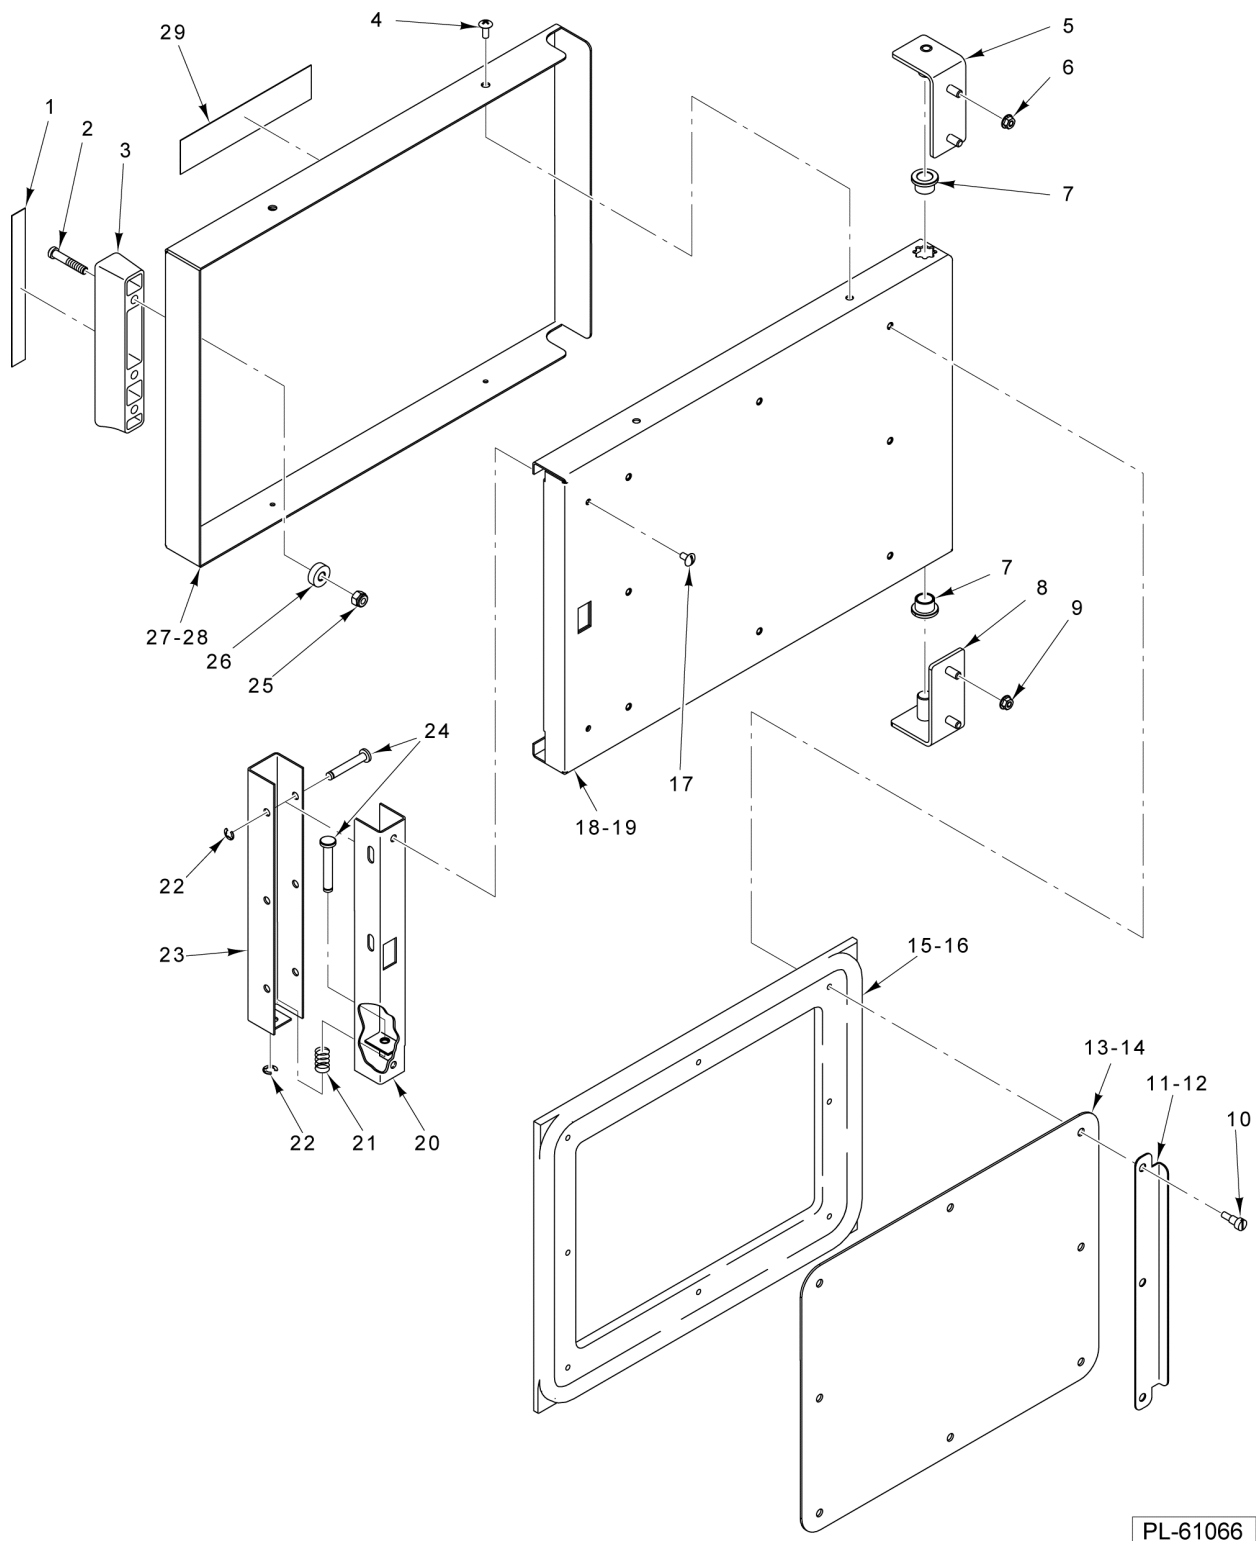

DOOR

DOOR

ILLUS.	PART NO.	NAME OF PART	AMT.
PL-61066			
1	00-855288-00001	Face Plate - Door Handle.....	1
2	SC-120-70	Cap Screw 1/4-20 x 1-5/8 Hex Socket Hd.....	2
3	00-855287-00001	Handle - Door.....	1
4	SC-066-20	Mach. Screw 10-32 x 1/2 Phil. Truss Hd. (SST).....	4
5	00-855521-00001	Hinge Assy. - Door (Top).....	1
6	NS-038-04	Lock Nut 1/4-20.....	2
7	00-817643	Bearing - Flanged.....	2
8	00-855521-00002	Hinge Assy. - Door (Bottom).....	1
9	NS-038-04	Lock Nut 1/4-20.....	2
10	00-857791-00001	Bolt - Rack Hanger.....	8
11	00-855714-00001	Gasket - Door Guard (3-Pan).....	1
12	00-855714-00002	Gasket - Door Guard (5-Pan).....	1
13	00-855285-00001	Gasket Retainer - Door (3-Pan).....	1
14	00-855285-00002	Gasket Retainer - Door (5-Pan).....	1
15	00-857085-00001	Gasket - Door (3-Pan).....	1
16	00-857085-00002	Gasket - Door (5-Pan).....	1
17	SC-053-05	Mach. Screw 10-24 x 3/8 Slotted Truss Hd. (SST).....	2
18	00-855582-00001	Bracket Weldment - Door (3-Pan).....	1
19	00-855582-00002	Bracket Weldment - Door (5-Pan).....	1
20	00-855584-00001	Door Latch - Bracket.....	1
21	00-855298-00001	Latch Spring - Door.....	1
22	RR-006-22	Retaining Ring 1/4 In. (SST).....	4
23	00-855585-00001	Latch Actuator - Door.....	1
24	00-855590-00002	Pin - Clevis 1.525 In. Lg.....	4
25	NS-048-63	Lock Nut 1/4-20 Hex (SST).....	2
26	00-855290-00001	Bearing - Door Handle.....	2
27	00-855580-00001	Frame - Door (3-Pan).....	1
28	00-855580-00002	Frame - Door (5-Pan).....	1
29	00-957916-00005	Nameplate - Vulcan.....	1