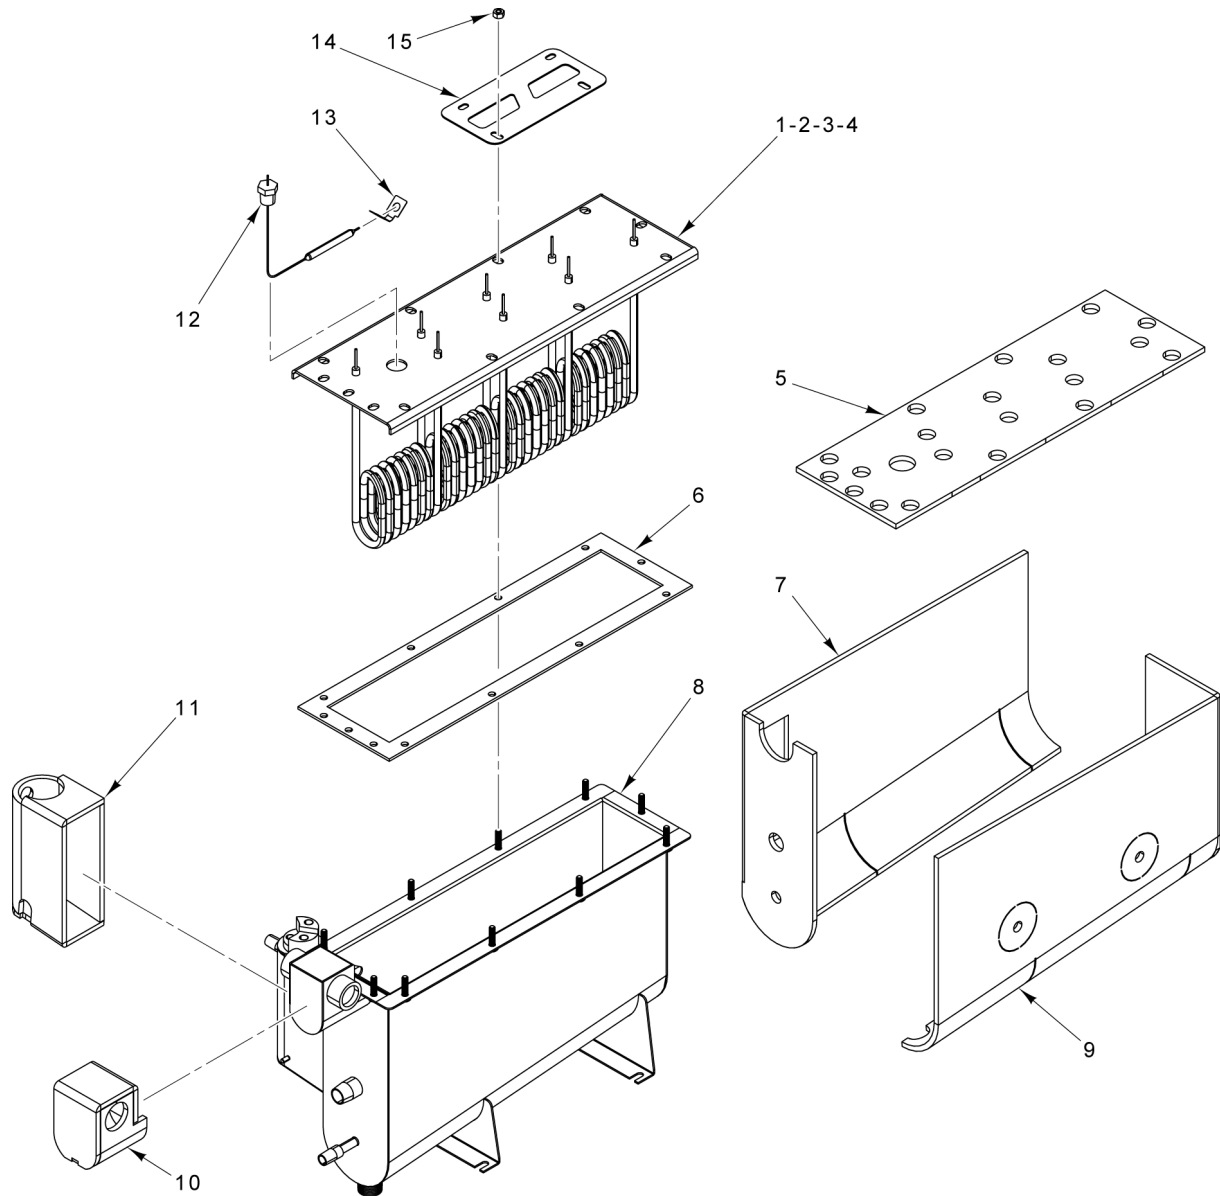

PL-61100

GENERATOR HEATING ELEMENT

GENERATOR HEATING ELEMENT

ILLUS.	PART NO.	NAME OF PART	AMT.
PL-61100			
1	00-858460-00001	Element - Heating (208/240 V., 15 kW).....	2
2	00-858460-00002	Element - Heating (208/240 V., 8.5 kW).....	2
3	00-858460-00003	Element - Heating (277 V., 15 kW).....	2
4	00-858460-00004	Element - Heating (277 V., 8.5 kW).....	2
5	00-858483-00001	Insulation - Generator (Top).....	2
6	00-858473-00001	Gasket - Generator.....	2
7	00-858391-00001	Insulation.....	2
8	00-858202-00002	Generator.....	2
9	00-858391-00002	Insulation.....	2
10	00-858391-00004	Insulation.....	2
11	00-858391-00003	Insulation.....	2
12	00-856756-00001	Probe - High Limit Temperature.....	2
13	00-858017-00001	Bracket - Mounting (Bulb).....	2
14	00-858371-00001	Bracket - Generator.....	1
15	NS-014-01	Nut 1/4-20 Hex (Brass).....	AR