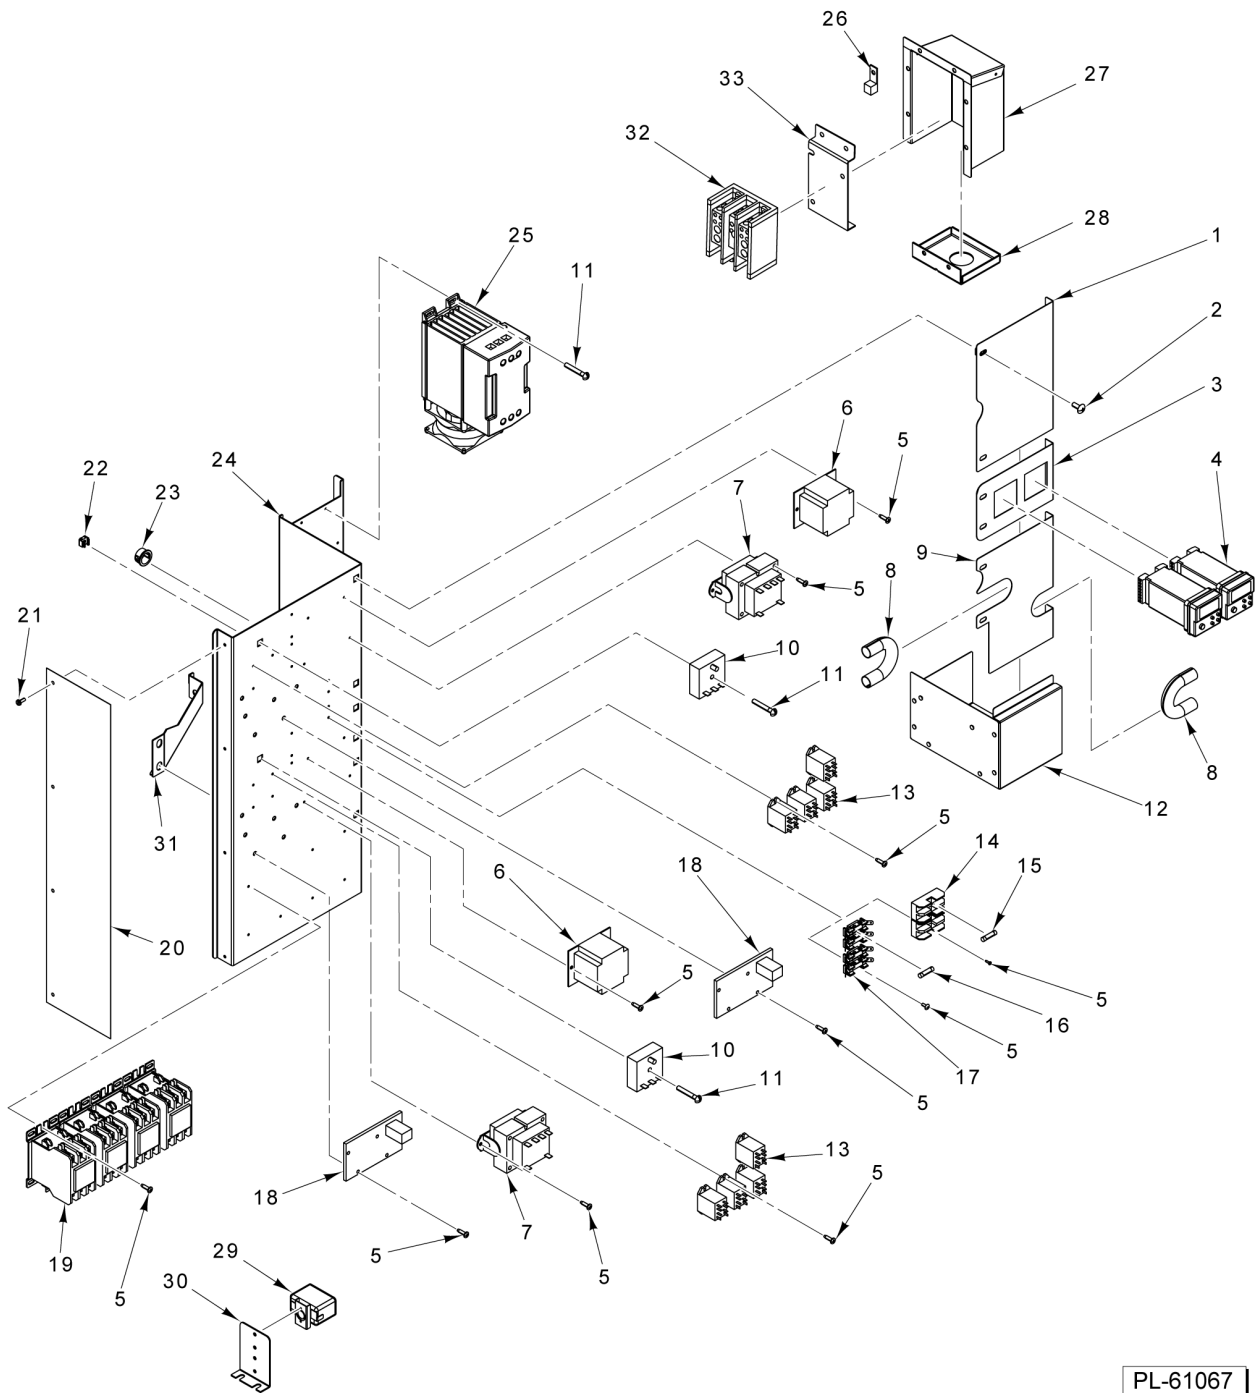

DOOR

DOOR

ILLUS.	PART NO.	NAME OF PART	AMT.
PL-61066			
1	00-855288-00001	Face Plate - Door Handle.....	1
2	SC-120-70	Cap Screw 1/4-20 x 1-5/8 Hex Socket Hd.....	2
3	00-855287-00001	Handle - Door.....	1
4	SC-066-20	Mach. Screw 10-32 x 1/2 Phil. Truss Hd. (SST).....	4
5	00-855521-00001	Hinge Assy. - Door (Top).....	1
6	NS-038-04	Lock Nut 1/4-20.....	2
7	00-817643	Bearing - Flanged.....	2
8	00-855521-00002	Hinge Assy. - Door (Bottom).....	1
9	NS-038-04	Lock Nut 1/4-20.....	2
10	00-857791-00001	Bolt - Rack Hanger.....	8
11	00-855714-00001	Gasket - Door Guard (3-Pan).....	1
12	00-855714-00002	Gasket - Door Guard (5-Pan).....	1
13	00-855285-00001	Gasket Retainer - Door (3-Pan).....	1
14	00-855285-00002	Gasket Retainer - Door (5-Pan).....	1
15	00-857085-00001	Gasket - Door (3-Pan).....	1
16	00-857085-00002	Gasket - Door (5-Pan).....	1
17	SC-053-05	Mach. Screw 10-24 x 3/8 Slotted Truss Hd. (SST).....	2
18	00-855582-00001	Bracket Weldment - Door (3-Pan).....	1
19	00-855582-00002	Bracket Weldment - Door (5-Pan).....	1
20	00-855584-00001	Door Latch - Bracket.....	1
21	00-855298-00001	Latch Spring - Door.....	1
22	RR-006-22	Retaining Ring 1/4 In. (SST).....	4
23	00-855585-00001	Latch Actuator - Door.....	1
24	00-855590-00002	Pin - Clevis 1.525 In. Lg.....	4
25	NS-048-63	Lock Nut 1/4-20 Hex (SST).....	2
26	00-855290-00001	Bearing - Door Handle.....	2
27	00-855580-00001	Frame - Door (3-Pan).....	1
28	00-855580-00002	Frame - Door (5-Pan).....	1
29	00-957916-00005	Nameplate - Vulcan.....	1