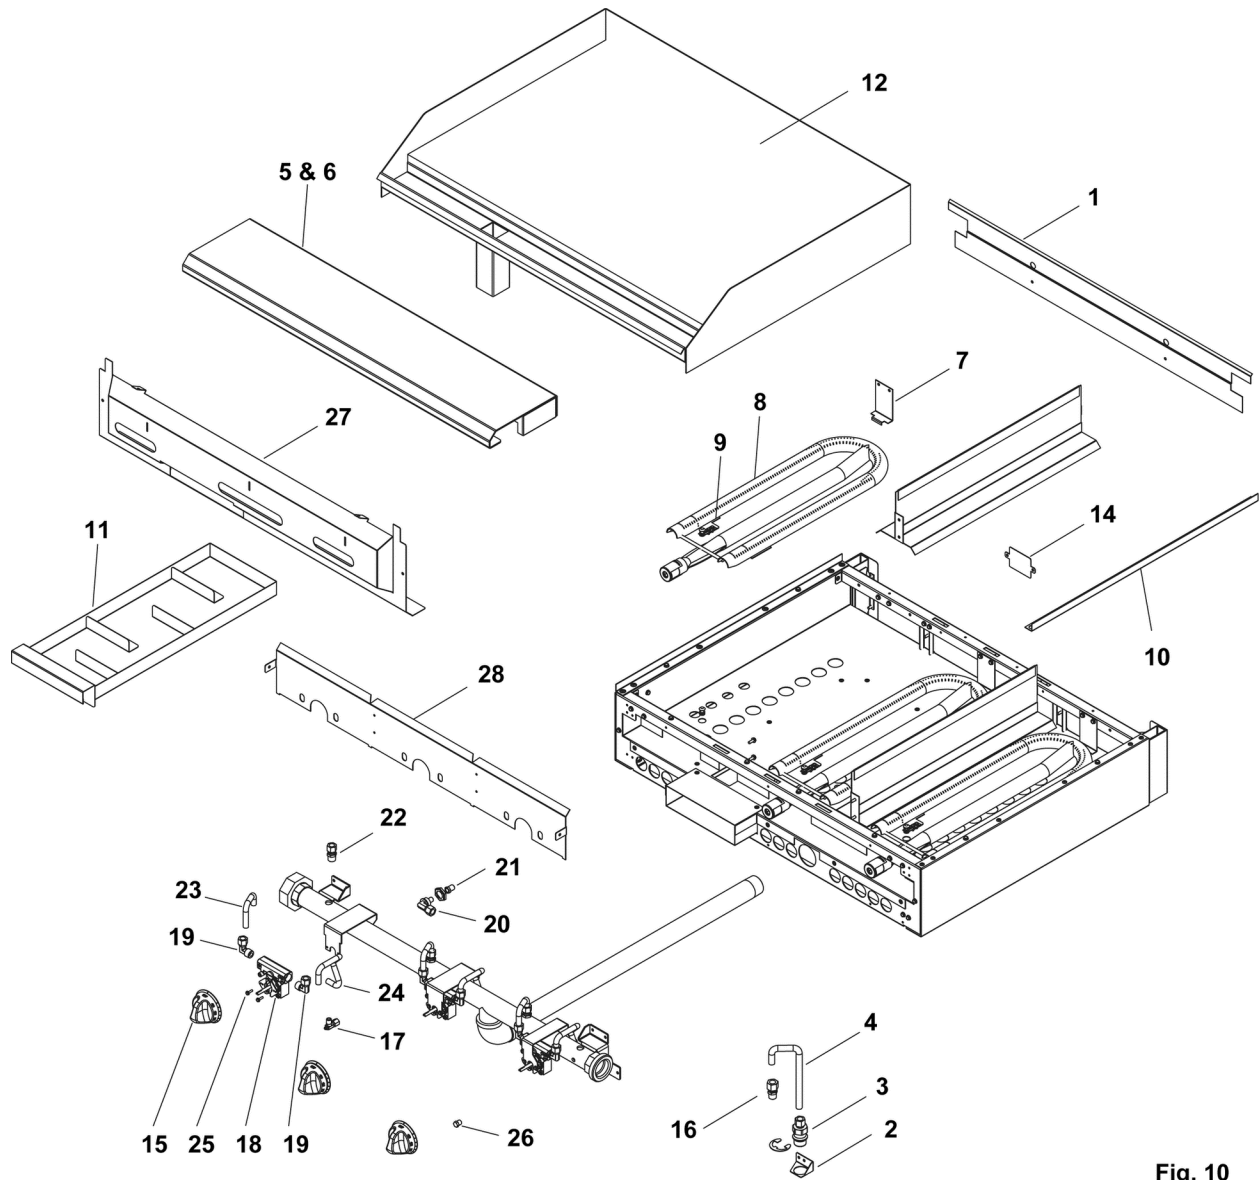

36" & 18" FRENCH TOP RADIAL FIN HOT TOP

36" & 18" FRENCH TOP RADIAL FIN HOT TOP

ILLUS.	PART NO.	NAME OF PART	AMT.
	PL-F37419 FIG-9		
1	00-957576-00001	Cover - Manifold W/Rail 36" Radial Fin. Hot Top.....	1
	00-957563-00001	Cover Manifold 18" Radial Fin. Hot Top.....	1
2	00-499425-000G1	Front Top Assy. 36" Radial Fin. Hot Top.....	1
	00-956658-000G1	Front Top Assy 18" Radial Fin. Hot Top.....	1
3	00-957235-000G1	Front Top Assy - Condiment Rail.....	1
	00-957239-000G1	Front Top Slide Rail Assy.....	1
4	00-499814-00001	Casting - LH Radial Fin. 36" 36" Radial Fin. Hot Top.....	1
	00-956800-00001	Casting - Radial Fin. 18" Radial Fin. Hot Top.....	1
5	00-499814-00002	Casting - RH Radial Fin. 36".....	1
6	00-400705-00001	Ring - TOP.....	1
7	00-715211-000GR	Plate - Top.....	1
8	00-956809-00002	Deflector - Radial Fin. Rear 36" Radial Fin. Hot Top.....	1
	00-956663-00001	Deflector - Radial Fin. 18" Radial Fin. Hot Top.....	1
9	00-956622-000G1	Brick Set 36" Radial Fin. Hot Top.....	1
	00-956799-000G1	Brick Set 18" Radial Fin. Hot Top.....	1
10	00-497984-00001	Retainer - Grate.....	1
11	00-719383	Elbow 3/8 Orifice W/O Plug.....	1
12	00-499810-00002	Bracket - Pilot.....	1
13	00-957801-000G1	Burner - Inner, Radial Fin 36" Radial Fin. Hot Top.....	1
	00-956794-00001	Burner - 18" Inner 18" Radial Fin. Hot Top.....	1
14	00-957946-000G1	Plate - Aeration Assy. 36" Radial Fin. Hot Top.....	1
	00-957710-000G1	Plate - Aeration, Assy. 18" Radial Fin. Hot Top.....	1
15	00-409413-00001	Burner - Casting 36" Radial Fin. Hot Top.....	1
	00-956793-00001	Burner - 18" Outer 18" Radial Fin. Hot Top.....	1
16	00-409412-00001	Burner - Casting.....	1
17	FP-012-02	Fitting - Tube 1/2 TBG X 3/8 MPT.....	1
18	00-426509-00010	Tube - Flex 1/2" O.D. 10" Lg.....	1
19	00-499047-00001	Bracket - Disconnect.....	1
20	00-408379-00003	Valve - Burner.....	3
21	00-957814-00001	Valve - Dual Pilot.....	1
22	00-499712-00001	Knob - HD Burner.....	3
23	00-499555-00001	Disconnect - Gas Female.....	1
	00-426509-00018	Tube - Flex 1/2" O.D. 18" Lg.....	3
	00-426505-00014	Tube - Flex 1/4" O.D. 14" Lg.....	2