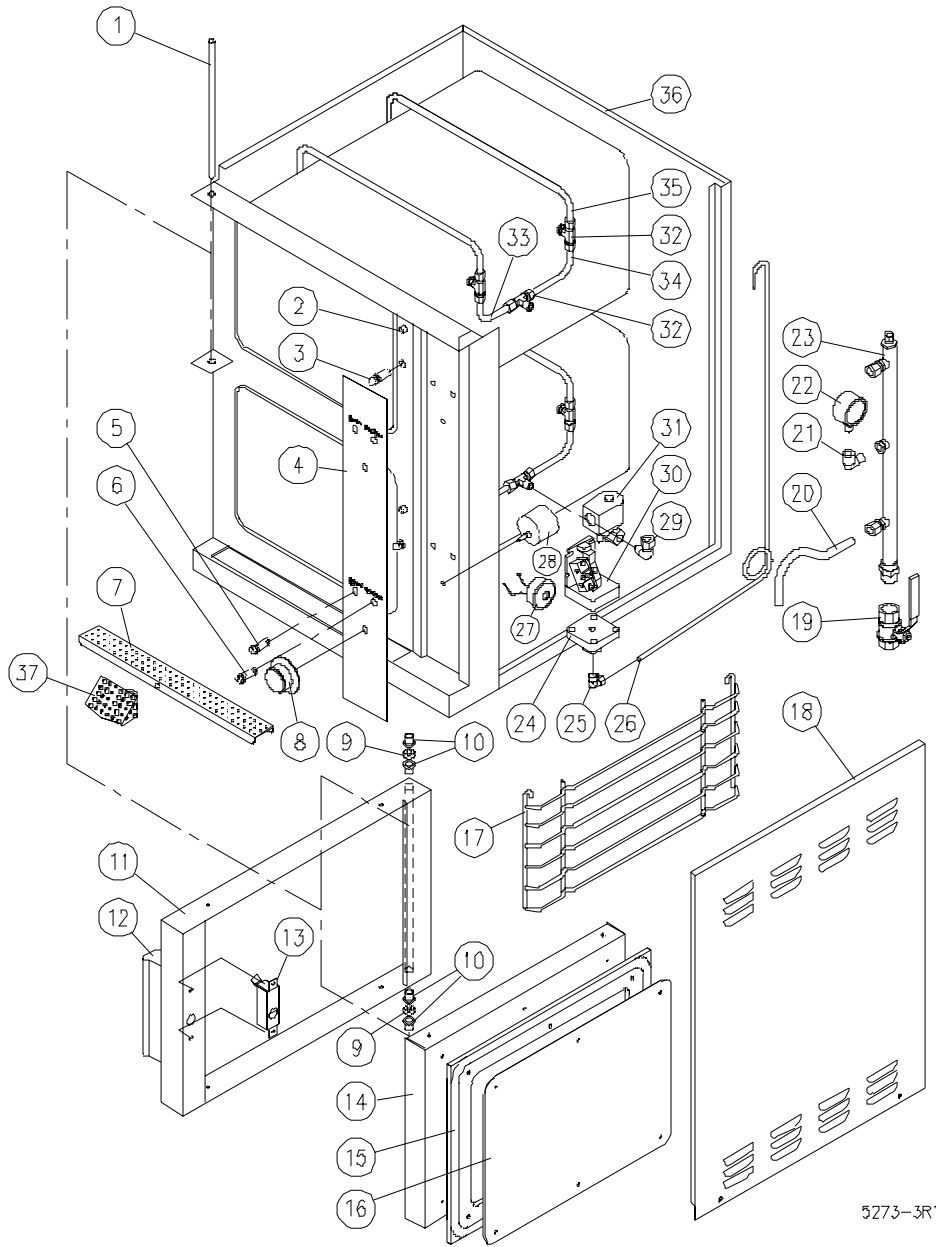

## PARTS LIST

PRESSURELESS COOKER 6 PAN AND 10 PAN UNITS  
Boiler Base, Direct Steam, Kettle, Steam Coil, cabinet Base

MODELS: SB-6,10G SB-6,10E

SB-6,10SC SC-6,10DS

3106-1R1

**BLODGETT OVEN CO** ▪ 44 lakeside Ave ▪ Burlington, VT 05446  
Tel. 800-331-5842 ▪ Fax 802-860-3732 ▪ [www.blodgett.com](http://www.blodgett.com)

5273-3R1

PARTS LIST, PRESSURELESS COOKER 6 PAN & 10 PAN UNIT, MODELS SB-6G, SB-10G

ITEM	<u>PART NO.</u>	<u>DESCRIPTION</u>	<u>QUANTITY</u>	
			<u>SB-6</u>	<u>SB-10</u>
1	43516	Hinge Rod	1	
	41715	Hinge Rod		1
2	42137	Door Switch	2	2
	42285	Actuator Pin Complete With Clip	2	2
3	41631	Striker	2	2
	41632	Washer	2	2
	40112	Lock Washer	2	2
	40114	Nut	2	2
4	43517	Control Decal	1	
	42577	Control Decal		1
5	40945	Pilot Light, Green	2	2
6	40950	Pilot Light, Red	2	2
7	41633	Perforated Trough	1	1

PARTS LIST, PRESSURELESS COOKER 6 PAN & 10 PAN UNIT, MODELS SB-6G, SB-10G

ITEM	<u>PART NO.</u>	<u>DESCRIPTION</u>	<u>QUANTITY</u>		
			<u>SB-6</u>	<u>SB-10</u>	
**	8	43265	Dial 60 Minutes, 60 Hz	2	2
		43518	Dial 60 Minutes, 50 Hz	2	2
		43266	Dial 120 Minutes, 60 Hz	2	2
	9	43264	Spacer	4	4
	10	41699	Bushing	8	8
	11	41691	Door Assembly	2	
		41690	Door Assembly		2
	12	41675	Handle Assembly	2	2
*		40648	Handle	1	1
*		40647	Handle Plate	1	1
*		40191	Socket Screw, 1/4 - 20 x 1 3/4	2	2
*		40089	Socket Screw, 1/4 - 20 x 3/4	1	1
*	12	40646	Spacer	2	2

PARTS LIST, PRESSURELESS COOKER 6 PAN & 10 PAN UNIT, MODELS SB-6G, SB-10G

ITEM	<u>PART NO.</u>	<u>DESCRIPTION</u>	<u>QUANTITY</u>	
			<u>SB-6</u>	<u>SB-10</u>
*	43519	Lock Washer, 1/4	2	2
*	40093	Nut, 1/4 - 20	2	2
*	42258	Decal	2	2
13	41679	Latch Assembly	2	2
14	41672	Door Panel	2	
	41671	Door Panel		2
15	41658	Door Gasket	2	
	41657	Door Gasket		2
16	41665	Door Gasket Plate	2	
	41664	Door Gasket Plate		2
	41875	Screws	12	16
17	40199	Pan Racks	4	
	40201	Pan Racks		4