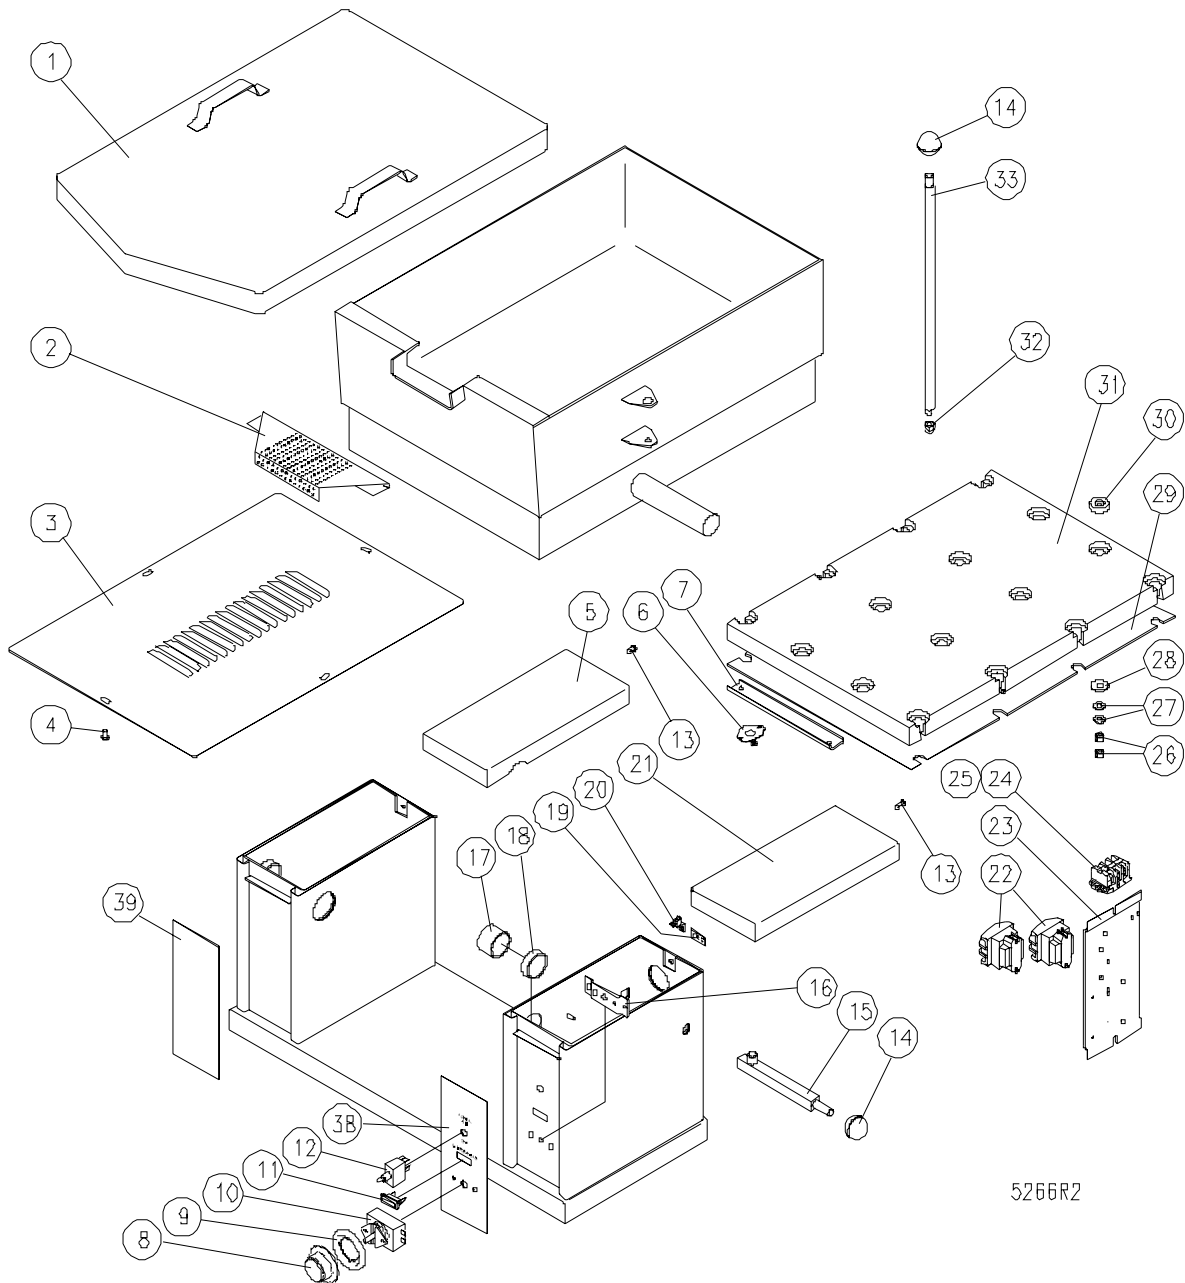

PARTS LIST, ELECTRIC COUNTER TILTING SKILLET, MODEL BTT-12E

PARTS LIST
ELECTRIC COUNTER TILTING SKILLET
MODEL BTT-12E

BLODGETT OVEN CO • 44 lakeside Ave • Burlington, VT 05446
Tel. 800-331-5842 • Fax 802-860-3732 • www.blodgett.com

PARTS LIST, ELECTRIC COUNTER TILTING SKILLET, MODEL BTT-12E

FIGURE 1

<u>ITEM</u>	<u>PART NO.</u>	<u>DESCRIPTION</u>	<u>QUANTITY</u>
1.	40285	Lift Off Cover	1
2.	42224	Strainer	1
3.	40676	Bottom Cover	1
4.	43499	Screw 10 - 32 x 1/2	4
5.	40283	Console Cover, Left Hand	1

5266R2

<u>ITEM</u>	<u>PART NO.</u>	<u>DESCRIPTION</u>	<u>QUANTITY</u>
	6. 40878	Hi Limit	1
	7. 40486	Thermostat Bulb Clamp	1
**	8. 40848	Dial (°F)	1
	40849	Dial (°C)	1
	9. 40994	Bezel	1
	10. 41005	Thermostat	1
	11. 40953	Pilot Light	1
	12. 41883	Power Switch	1
	13. 40072	Screw, 10-32 x 1/2	2
	14. 40259	Knob	2
	15. 43500	Rest Bar	1
	16. 42721	Thermostat Mounting Bracket	1
	17. 43501	Bearing	2
	18. 43170	Bearing	2
	19. 42013	Earth I.D. Tag	1
	20. 40840	Ground Lug	1
	21. 40282	Console Cover, Right Hand	1
**	22. 40943	Contactor (208, 220, 240V)	2
	40943	Contactor (380, 415, 220/380, 240/415, 480, 600V)	1
	23. 42140	Component Mounting Plate	1
**	24. 40708	Terminal Block Section	3
	40708	Terminal Block Section (240/415, 220/380V)	4
	25. 40707	End Section	1
	26. 40099	Hex Nut, 5/16 - 18	32
	27. 41840	Bellville Washer	32
	28. 43502	Flat Washer, 5/16 x 1" OD	16
	29. 41303	Insulation	1
	30. 40397	Spacer	16
**	31. 41389	Element Block, 9 kW, 208V	1

* NOT SHOWN.

** SELECT AS REQUIRED.

ALTERNATE PARTS

Page	Item	Crown	Blodgett
3	8	4736-1	43029

	38	3174-1	42888
--	----	--------	-------