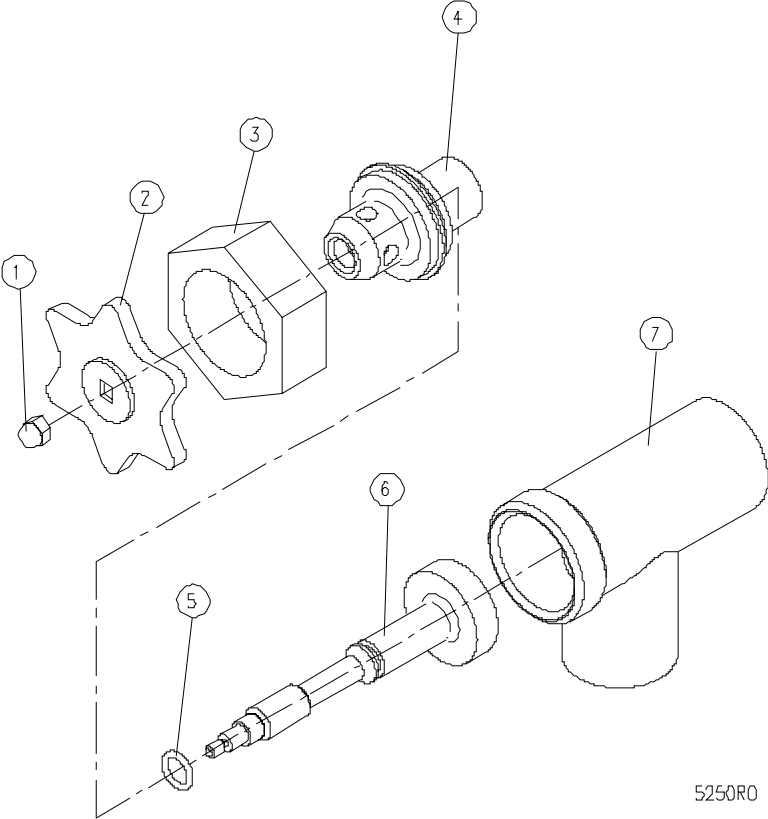

<u>ITEM</u>	<u>Part Number</u>	<u>DESCRIPTION</u>	<u>QUANTITY</u> <u>30</u>	<u>QUANTITY</u> <u>40</u>
	43358	Element Block Tie Down	-	1
47	40108	Nut, 3/8 - 16	56	80
48	41840	Bellville Washer	56	80
49	43291	Flat Washer, 5/16	28	40
50	41303	Insulation	2	3
51	40877	Hi Limit	2	3
**52	41389	Element Block, 208V, 9 kW	2	3
	41390	Element Block, 240V, 9 kW (416)	2	3
	41391	Element Block, 220V, 9 kW (380)	2	3
	41392	Element Block, 480V, 9 kW	2	3
53	40397	Spacer	28	40
54	41987	Pan Cover Assembly	1	-
	41959	Pan Cover Assembly	-	1
55	40108	Nut, 3/8 - 16	1	1
56	40206	Set Screw, 3/8 - 16 x 1-3/4	1	1
57	41091	Washer, 3/4 ID x 1-1/4 OD	1	1
58	41092	Cotter Pin S.S., 3/16 x 1	1	1
* 59	41099	Label - Service Warning	1	1

\*\* SELECT AS REQUIRED.

\* NOT SHOWN.

**PARTS LIST - ELECTRIC TILTING SKILLETS  
MODELS BLT-30E, BLT-40E**

**HINGE**

**ASSEMBLY**

<u>ITEM</u>	<u>Part Number</u>	<u>DESCRIPTION</u>	<u>QUANTITY</u>
	42112	<b>LARGE HINGE ASSEMBLY</b>	
1	41543	Lock Pin	1
2	41546	End Lock Plate	1
3	43106	Stationary Disc	1
4	41100	Core	1
5	43345	Spring	1
6	43107	Rotary Disc	1
7	41520	End Stop Plate	1
8	40098	Cap Screws	4
9	40462	Base Plate	1

**DRAW-OFF VALVE**

5250R0

PARTS LIST - ELECTRIC TILTING SKILLETS  
MODELS BLT-30E, BLT-40E

<u>ITEM</u>	<u>Part Number</u>	<u>DESCRIPTION</u>	<u>QUANTITY</u>
	40553	<b>1-1/2" DRAW OFF VALVE ASSEMBLY</b>	
1	41809	Acorn Nut 10 - 24 UNC	1
2	40662	Handle, Stainless Steel	1
3	40559	Gland Nut	1
4	40560	Bonnet	1
5	40562	"O" Ring	1
6	40561	Stem Assembly	1
7	43246	Valve Body	1

<u>ITEM</u>	<u>Part Number</u>	<u>DESCRIPTION</u>	<u>QUANTITY</u>
	40554	<b>2" DRAW OFF VALVE ASSEMBLY</b>	
1	41809	Acorn Nut 10 - 24 UNC	1
2	40662	Handle, Stainless Steel	1
3	40563	Gland Nut	1
4	40564	Bonnet	
5	40566	"O" Ring	1
6	40565	Stem Assembly	1
7	42481	Valve Body	1