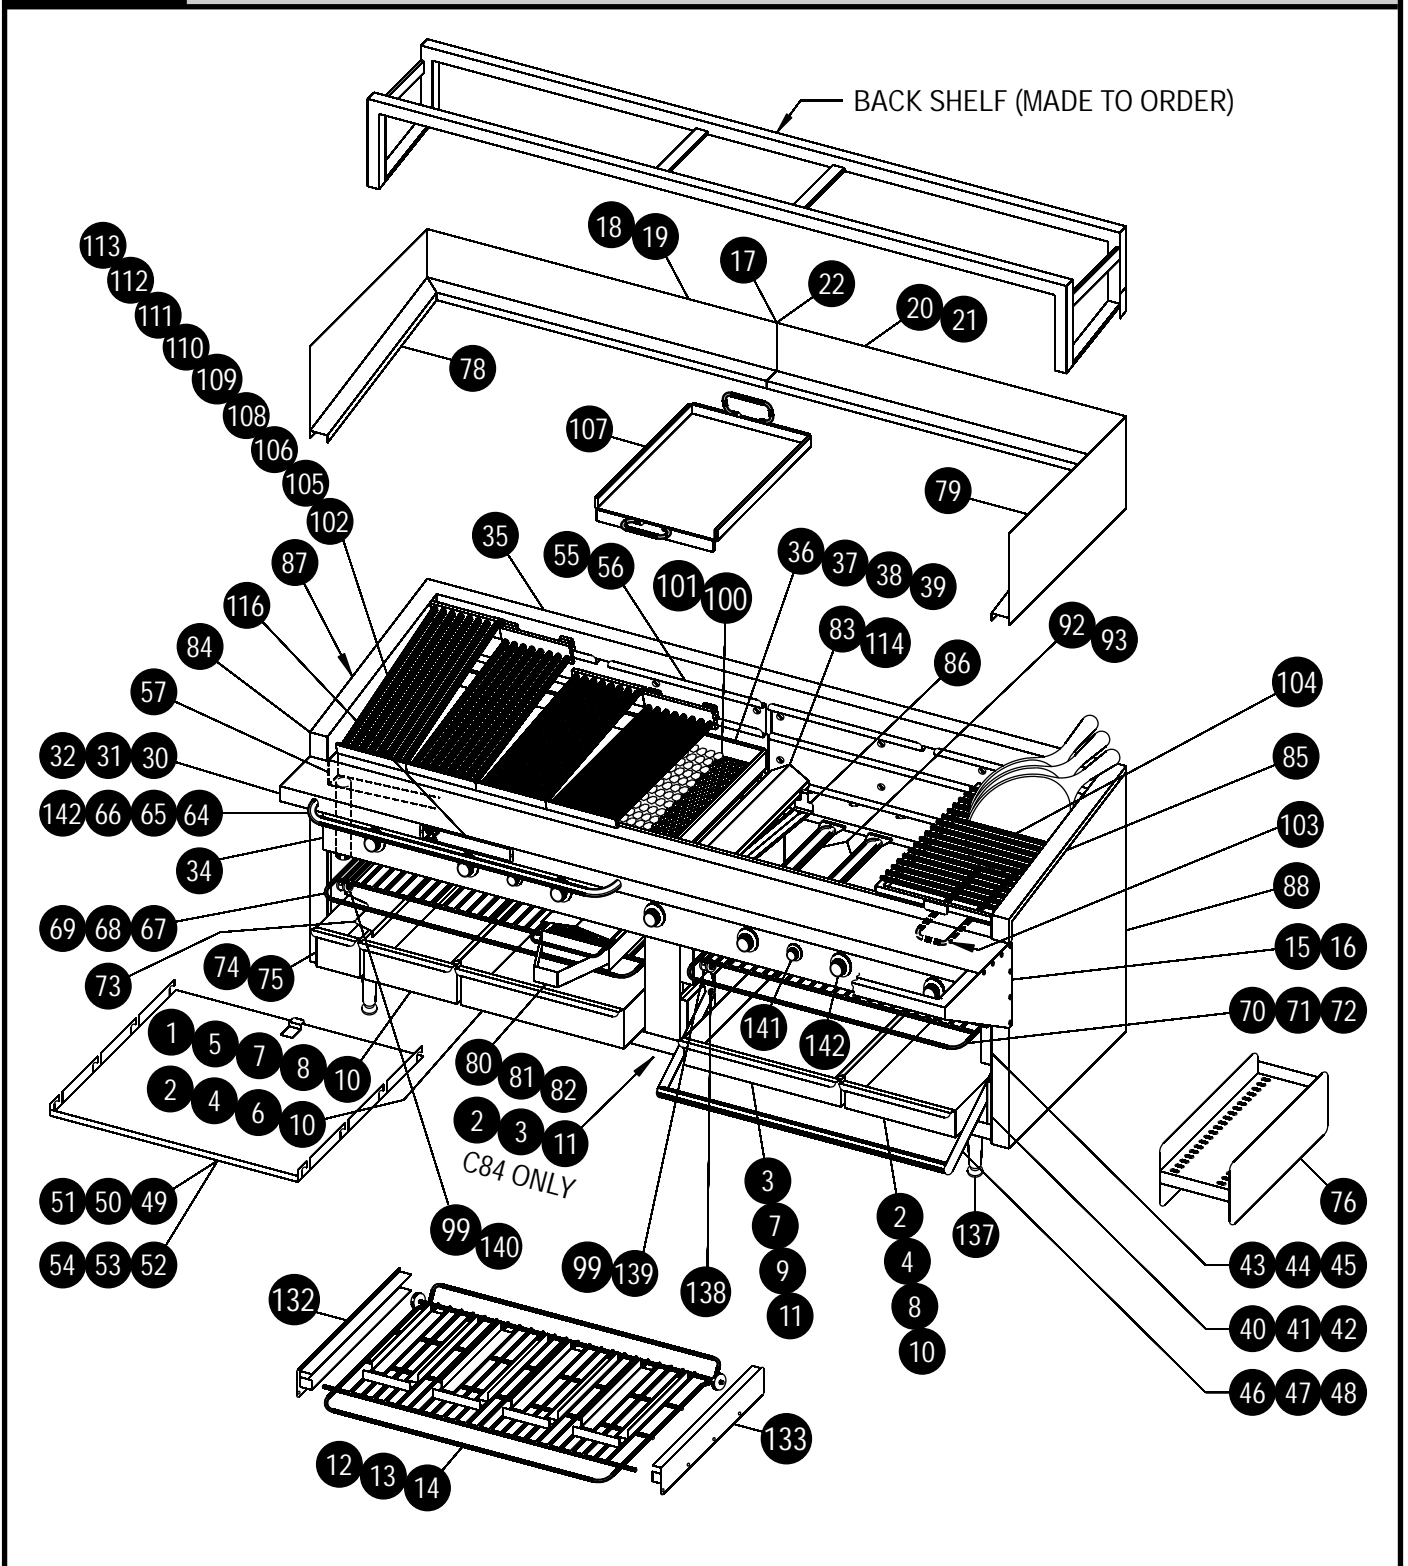

**Figure A**

**EXPLODED VIEW (C-60 Shown)**

Item	24"	30"	36"	48"	60"	72"	84"	Description
1	G5474T	G5474T		G5474T	G5474T		G5474T	Ext. Water Pan 8x29 w.Lip
2	G5474U			G5474U		G5474U	G5474U	Ext. Water Pan 8x29
3				G5475T	G5475T	G5475T	G5475T	Ext. Water Pan 12x29 w.Lip
4		G5476U	G5476U		G5476U	G5476U	G5476U	Ext. Water Pan 14x29
5			G5476T			G5476T		Ext. Water Pan 14x29 w.Lip