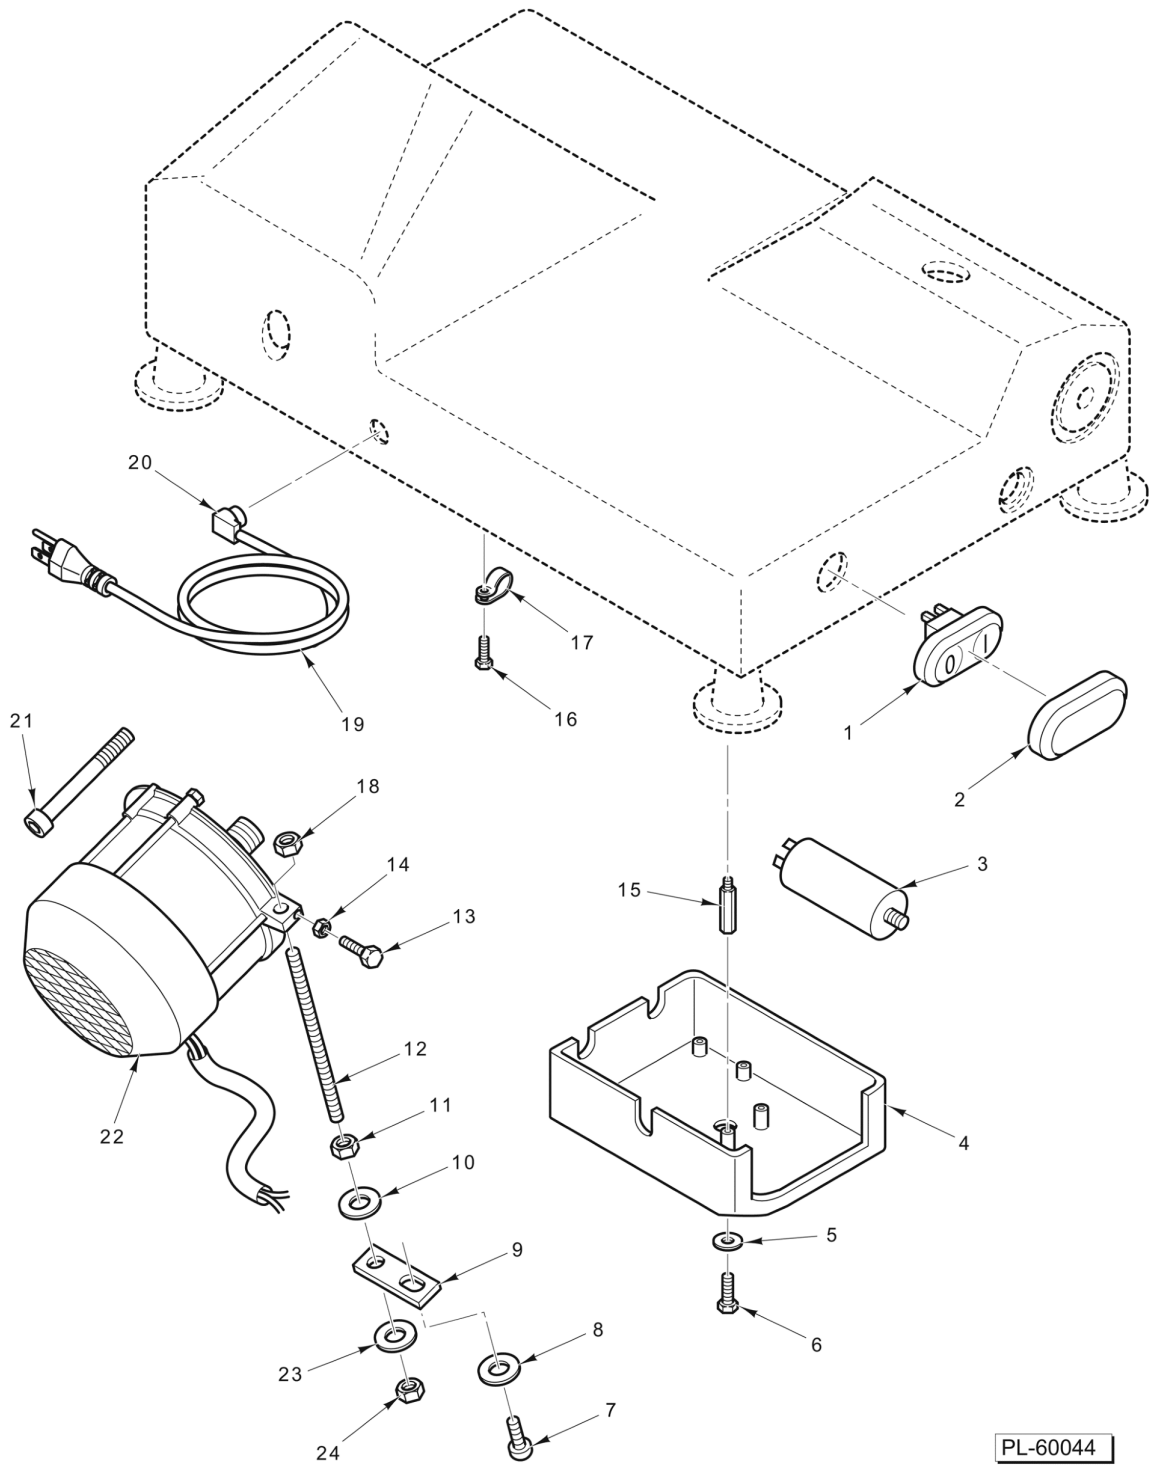

# CATALOG OF REPLACEMENT PARTS

**EDGE-12 SLICER**

**ML-136247**

**Table of Contents**

5	COVER PAGE - EDGE 12
7	ELECTRICAL COMPONENTS
9	TRANSMISSION, KNIFE, AND BASE ASSEMBLY
11	GAUGE PLATE AND INDEX ASSEMBLY
13	CARRIAGE ASSEMBLY
15	PRODUCT TRAY AND MEAT GRIP
17	SHARPENER ASSEMBLY

<b>ILLUS.</b>	<b>PART NO.</b>	<b>NAME OF PART</b>	<b>AMT.</b>
PL-F43261 - COVER PAGE		EDGE 12 - ML-136247.....	AR

**ELECTRICAL COMPONENTS**

**ELECTRICAL COMPONENTS**

<b>ILLUS.</b>	<b>PART NO.</b>	<b>NAME OF PART</b>	<b>AMT.</b>
PL-60044			
1	00-915503	Switch.....	1
2	00-915504	Cover - Switch.....	1
3	00-915502	Capacitor (18mF).....	2
4	00-915501	Box - Protection.....	1
5	00-915499	Washer.....	2
6	01-400825-00021	Screw.....	2
7	01-40823E-10034	Screw.....	1
8	01-400825-00006	Washer.....	1
9	01-400825-00055	Plate.....	1
10	01-400825-00006	Washer.....	1
11	01-40300M-00098	Nut.....	1
12	00-915507	Rod - Tie (Motor).....	1
13	00-915612-00003	Screw (5739 5 25).....	1
14	01-402101-07041	Nut.....	1
15	00-915500	Spacer.....	1
16	00-915612-00004	Screw (6594 4.7 12).....	1
17	00-915508	Clamp.....	1
18	01-40300M-00098	Nut.....	1
19	00-915498	Cord - Power (120 V.).....	1
20	00-915497	Plate - Locking.....	1
21	00-915505	Pin - Motor.....	1
22	00-915506	Motor (120V., 50-60 Hz., 1 Ph.).....	1
	00-915512	Motor (220-240 V., 50-60 Hz., 1 Ph.).....	1
23	01-400825-00006	Washer.....	1
24	01-40300M-00098	Nut.....	1