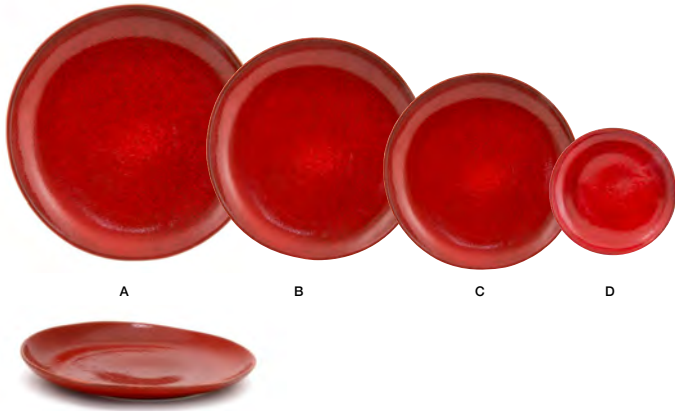

PC

A	11" Round Kiln® Plate - Chili	11 dia x 1.75	Pack 6	DOS029RDP22
B	10" Round Kiln® Plate - Chili	10 dia x 1.5	Pack 6	DDP061RDP22
C	8" Round Kiln® Plate - Chili	8 dia x 1.5	Pack 12	DSP031RDP23
D	6" Round Kiln® Plate - Chili	6 dia x 1	Pack 12	DAP076RDP23