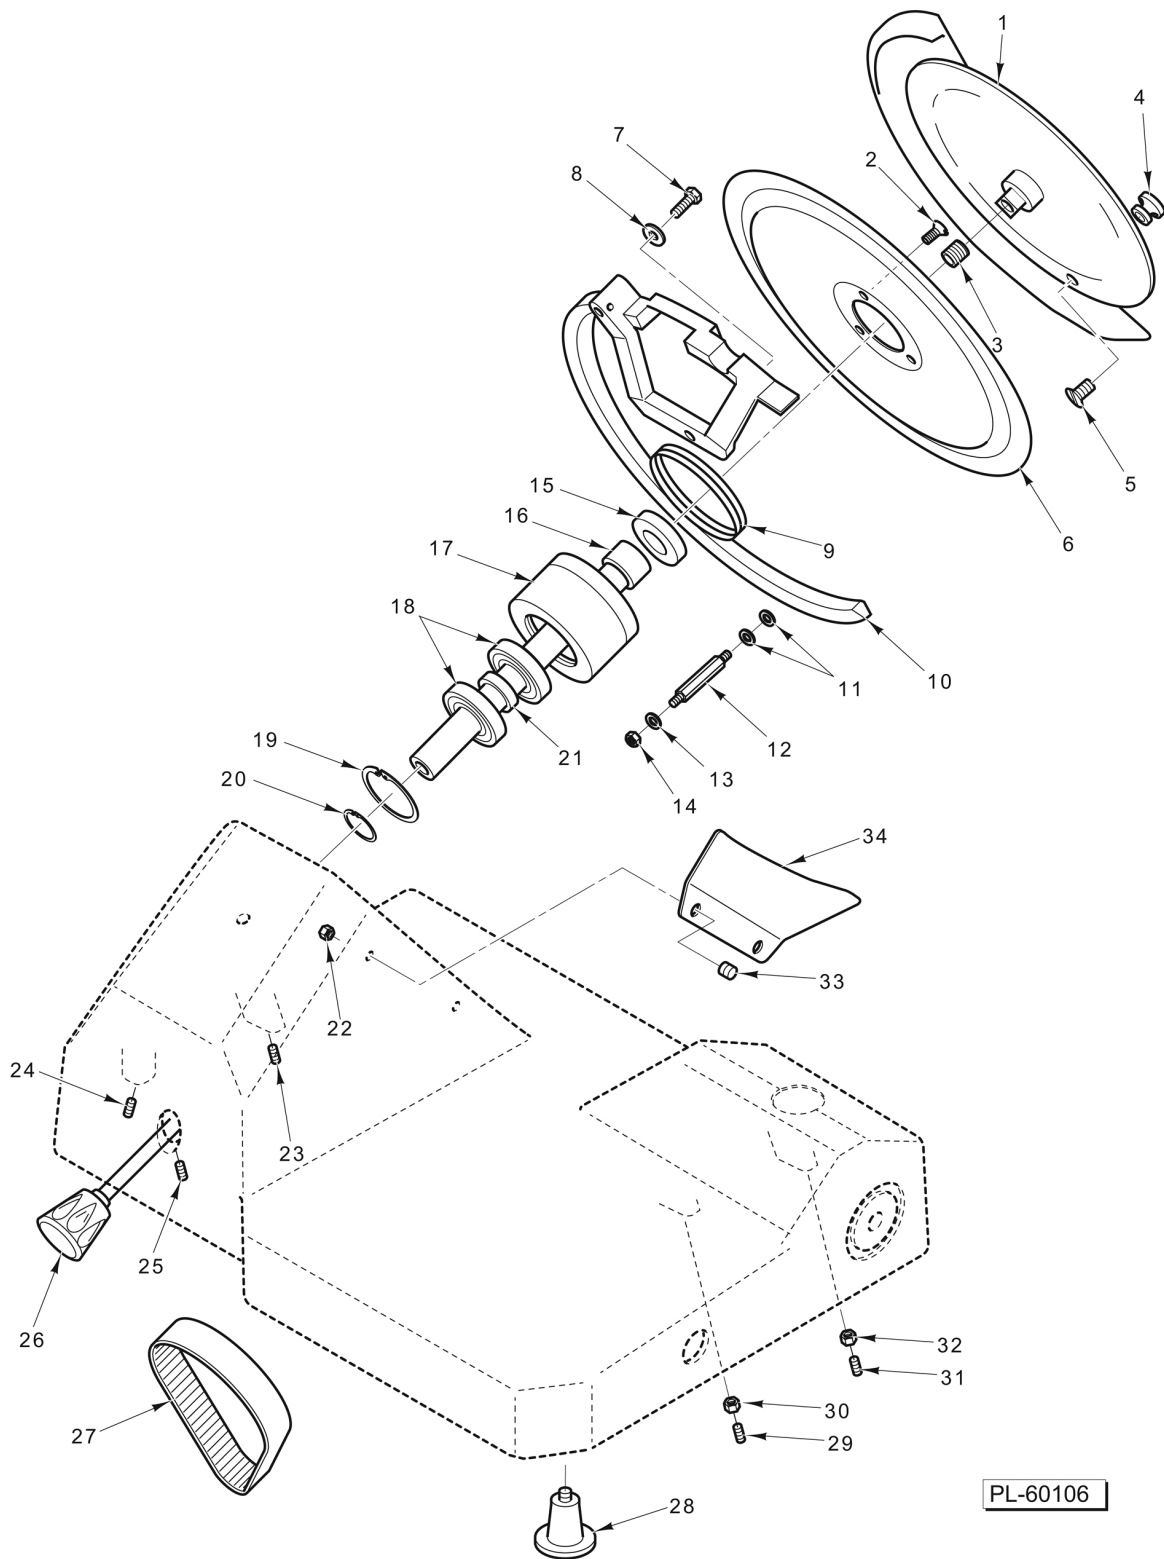

### ELECTRICAL COMPONENTS

**ELECTRICAL COMPONENTS**

ILLUS.	PART NO.	NAME OF PART	AMT.
PL-60110			
1	01-402675-00562	Bushing - Strain Relief.....	1
2	01-404175-00031	Cord - Power.....	1
3	01-40829A-10010	Tap - Plastic.....	1
4	01-402275-00631	Pin - Motor.....	1
5	01-400829-00048	Motor (1/2 Hp.).....	1
6	01-400829-00053	Rod - Tie.....	1
7	01-402101-07041	Nut.....	1
8	01-402275-03071	Washer.....	1
9	01-402101-07041	Nut.....	1
10	01-400827-00058	Screw.....	1
11	01-402275-03071	Washer.....	1
12	01-400829-00055	Plate - Motor.....	1
13	01-402275-03071	Washer.....	1
14	01-400827-00062	Screw.....	1
15	01-400827-00029	Nut.....	1
16	01-402101-07041	Nut.....	1
17	01-400825-00021	Screw.....	1
18	01-400825-00006	Washer.....	1
19	01-400825-00405	Cover - Switch Box.....	1
20	01-400829-00042	Capacitor.....	2
21	01-400829-00128	Spacer.....	1
22	01-400825-00087	Screw.....	1
23	01-403675-00224	Clamp - Cord.....	1
24		Cover - Switch (Part no longer available, order Item 26).....	1
25		Switch (Part no longer available, order Item 26).....	1
26	01-40823E-10102	Switch (On/Off) (Incls. Item 27).....	1
27	00-915504	Cover - Switch.....	1