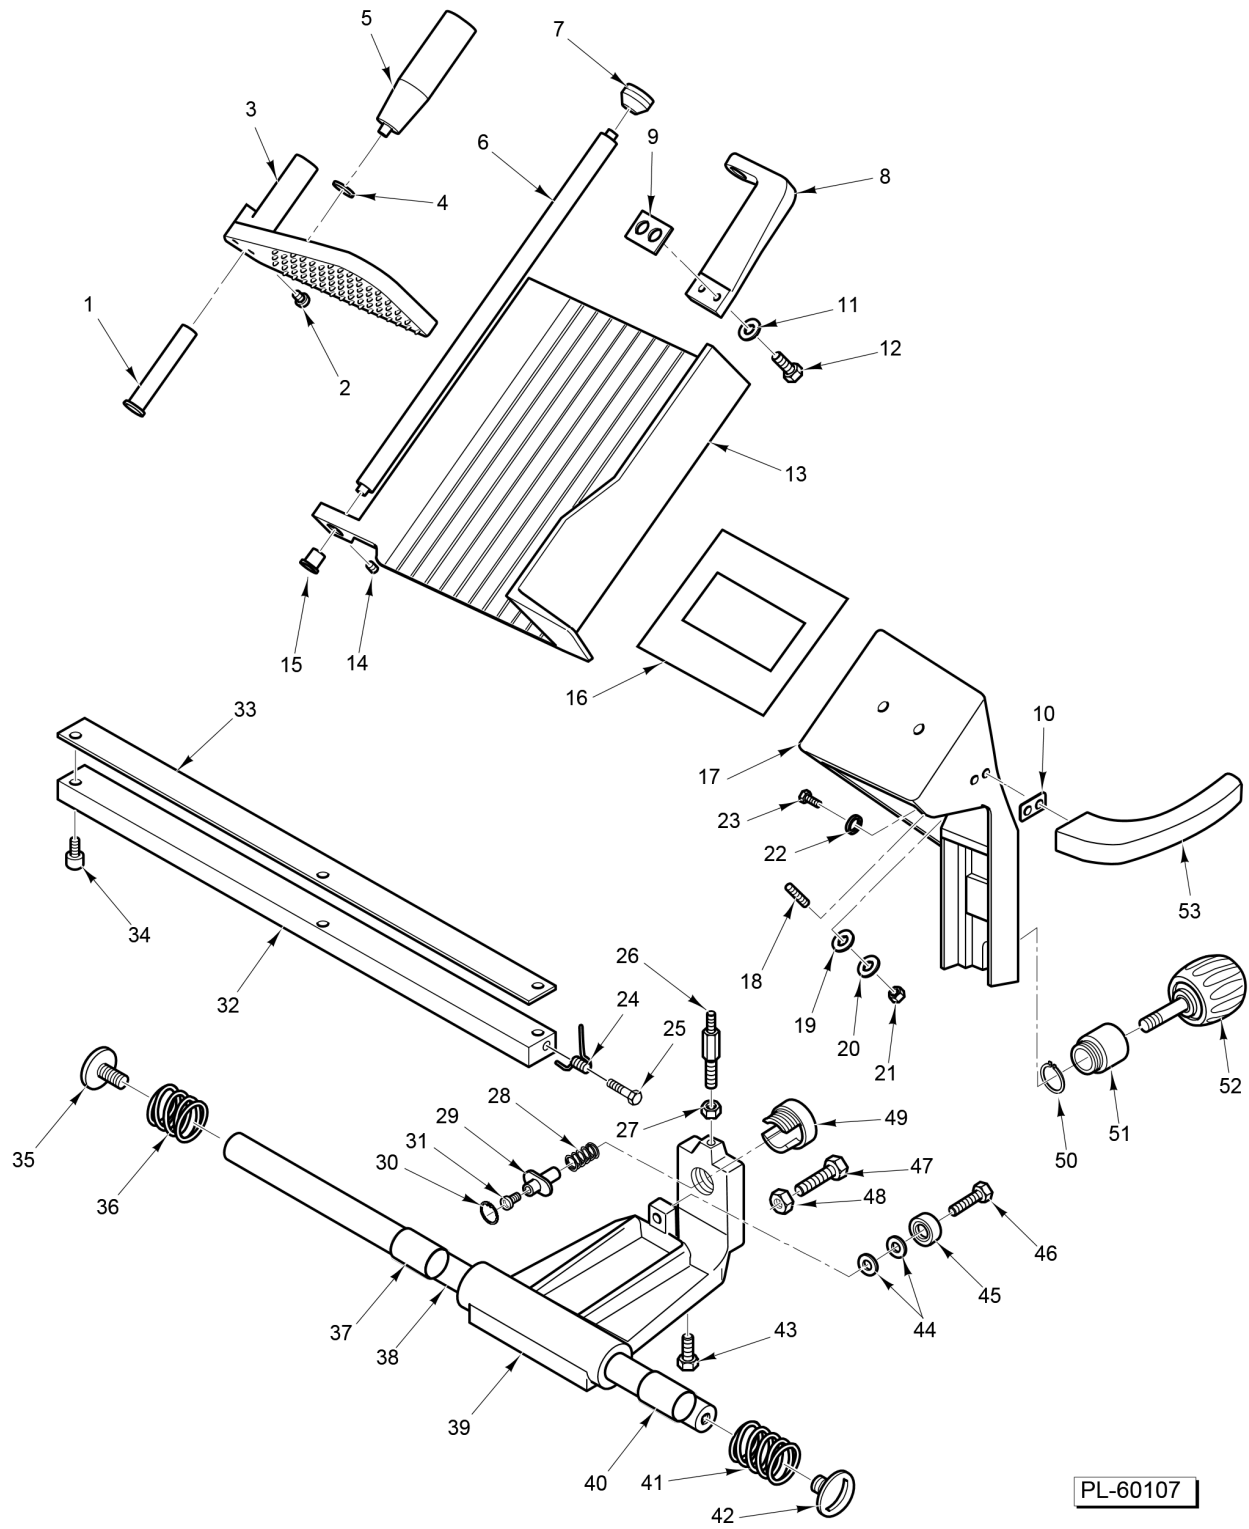

PL-60108

**GAUGE PLATE AND INDEX ASSEMBLY**

**GAUGE PLATE AND INDEX ASSEMBLY**

ILLUS.	PART NO.	NAME OF PART	AMT.
PL-60108			
1	01-40829A-10007	Plate - Gauge.....	1
2	01-40829A-10008	Support - Gauge Plate.....	1
3	01-403301-03812	Washer.....	2
4	01-400825-00005	Screw.....	2
5	01-400827-00219	Bushing.....	1
6	01-400829-00024	Spring.....	1
7	01-400827-00219	Bushing.....	1
8	01-400825-00030	Pin.....	1
9	01-400827-00026	Plate.....	1
10	01-40829A-10034	Screw.....	1
11	01-400827-00029	Nut.....	1
12	01-400827-00028	Screw (Brass).....	1
13	01-400827-00031	Set Screw.....	2
14	01-400829-00022	Support.....	1
15	01-40829A-10016	Screw.....	1
16	01-40829A-10017	Bushing.....	1
17	01-40829A-10018	Plate.....	1
18	01-40829A-10019	Washer.....	2
19	01-40829A-10020	Screw.....	1
20	01-40829A-10021	Nut.....	1
21	01-40829A-10022	Pin.....	1
22	01-400825-00021	Screw.....	2
23	01-400827-00027	Pin - Cam.....	1
24	01-400827-00033	Nut.....	1
25	01-400829-00025	Cam.....	1
26	01-400829-00401	Washer.....	2
27	01-400825-00095	Washer - Spring.....	1
28	00-915491	Bushing.....	1
29	01-40829A-10023	Washer.....	1
30	01-40827A-10019	Knob (Red).....	1