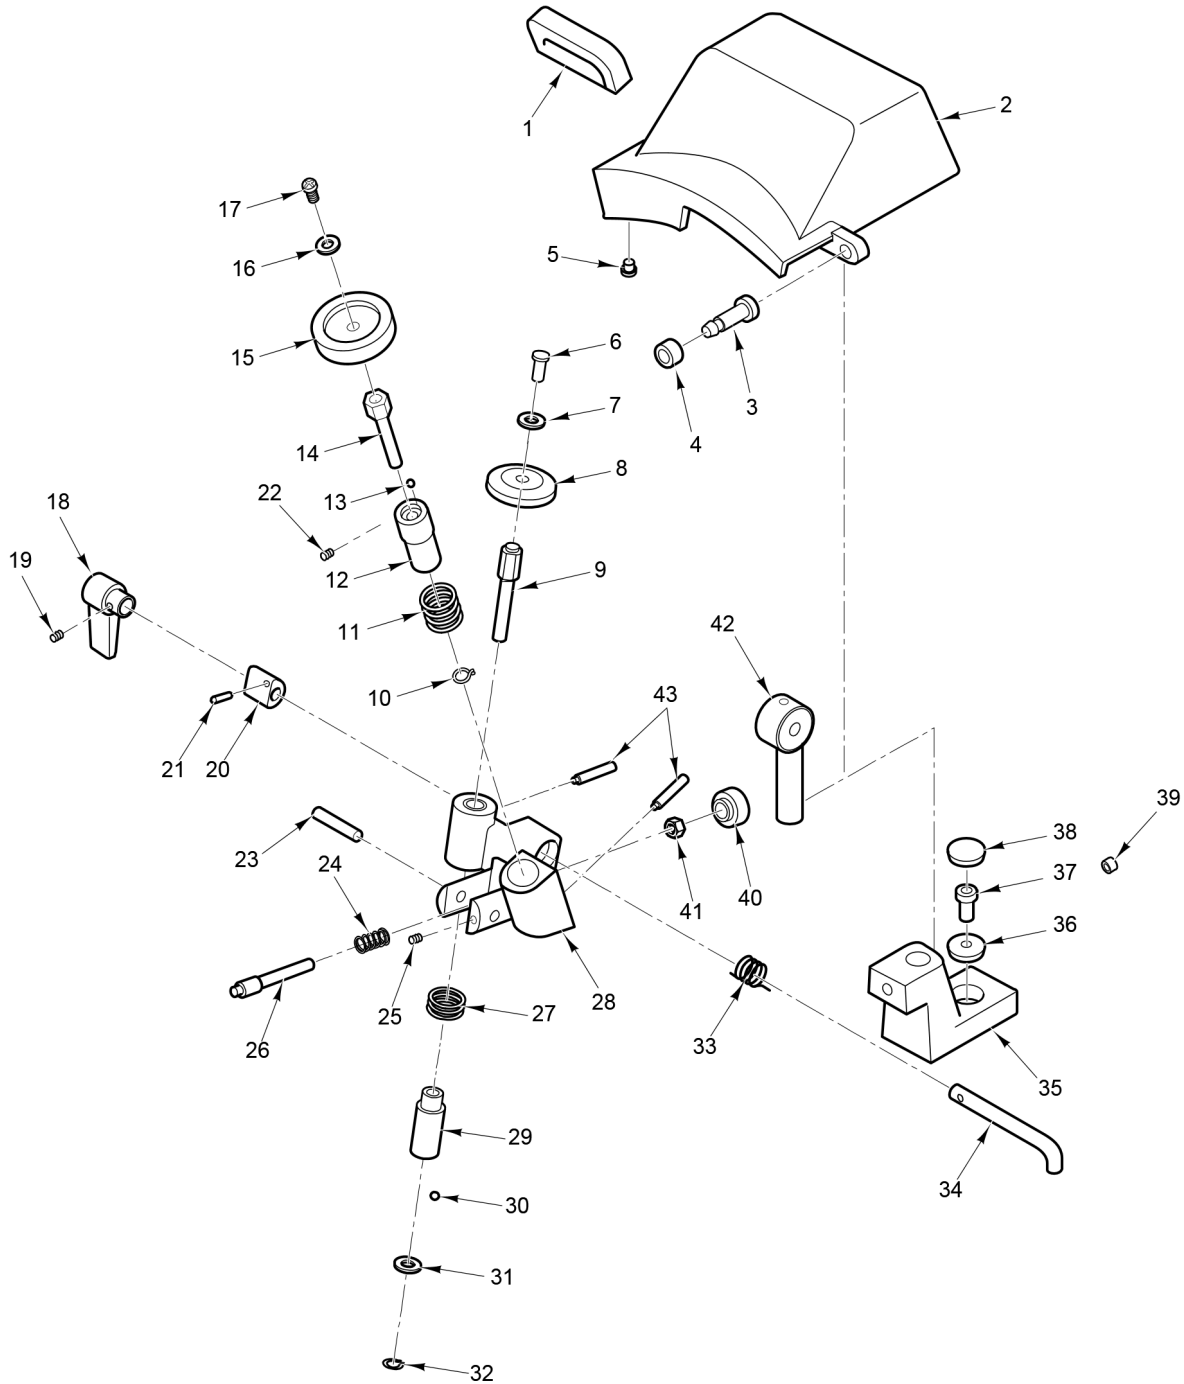

PL-60109

SHARPENER ASSEMBLY

SHARPENER ASSEMBLY

ILLUS.	PART NO.	NAME OF PART	AMT.
PL-60109			
1	01-4I2062-00RED	Flag - Berkel.....	1
2	01-400829-00010	Cover - Sharpener.....	1
3	01-400829-00405	Screw (SST).....	1
4	01-40829A-10030	Spacer (SST).....	1
5	01-400829-00115	Tap - Plastic.....	1
6	01-400827-00074	Screw - Knife.....	1
7	01-400829-00133	Washer.....	1
8	01-400829-00409	Wheel.....	1
9	01-400829-00132	Shaft - Wheel.....	1
10	01-400829-00112	Retaining Ring.....	1
11	01-400829-00113	Spring.....	1
12	01-400829-00111	Bushing.....	1
13	01-400829-00110	Ball 3/32.....	8
14	01-400829-00109	Shaft - Wheel.....	1
15	01-400829-00408	Wheel.....	1
16	01-400825-00006	Washer.....	1
17	01-400825-00021	Screw.....	1
18	01-400829-00127	Handle - Push.....	1
19	01-400829-00125	Set Screw.....	1
20	01-400829-00129	Bushing.....	1
21	01-400829-00126	Pin.....	1
22	01-400829-00125	Set Screw.....	1
23	01-400829-00114	Pin - Knurled.....	1
24	01-400829-00120	Spring.....	1
25	01-400829-00407	Set Screw.....	1
26	01-400829-00116	Shaft.....	1
27	01-400829-00124	Spring.....	1
28	01-40829A-10031	Frame - Sharpener.....	1
29	01-400829-00123	Bushing.....	1
30	01-400829-00110	Ball 3/32.....	8
31	01-400829-00121	Washer.....	1
32	01-400829-00112	Retaining Ring.....	1
33	01-400829-00134	Spring.....	1
34	01-400829-00122	Lever - Sharpener.....	1
35	01-400829-00118	Support - Sharpener.....	1
36	01-402275-03071	Washer.....	1
37	01-400825-00122	Screw.....	1
38	01-40829A-10009	Tap - Plastic.....	1
39	01-400829-00119	Set Screw.....	1
40	01-400829-00131	Knob.....	1
41	01-400827-00146	Nut.....	1
42	01-400829-00117	Support - Joint.....	1
43	01-400829-00130	Shaft.....	2
	01-400829-00135	Sharpener Assy.....	1