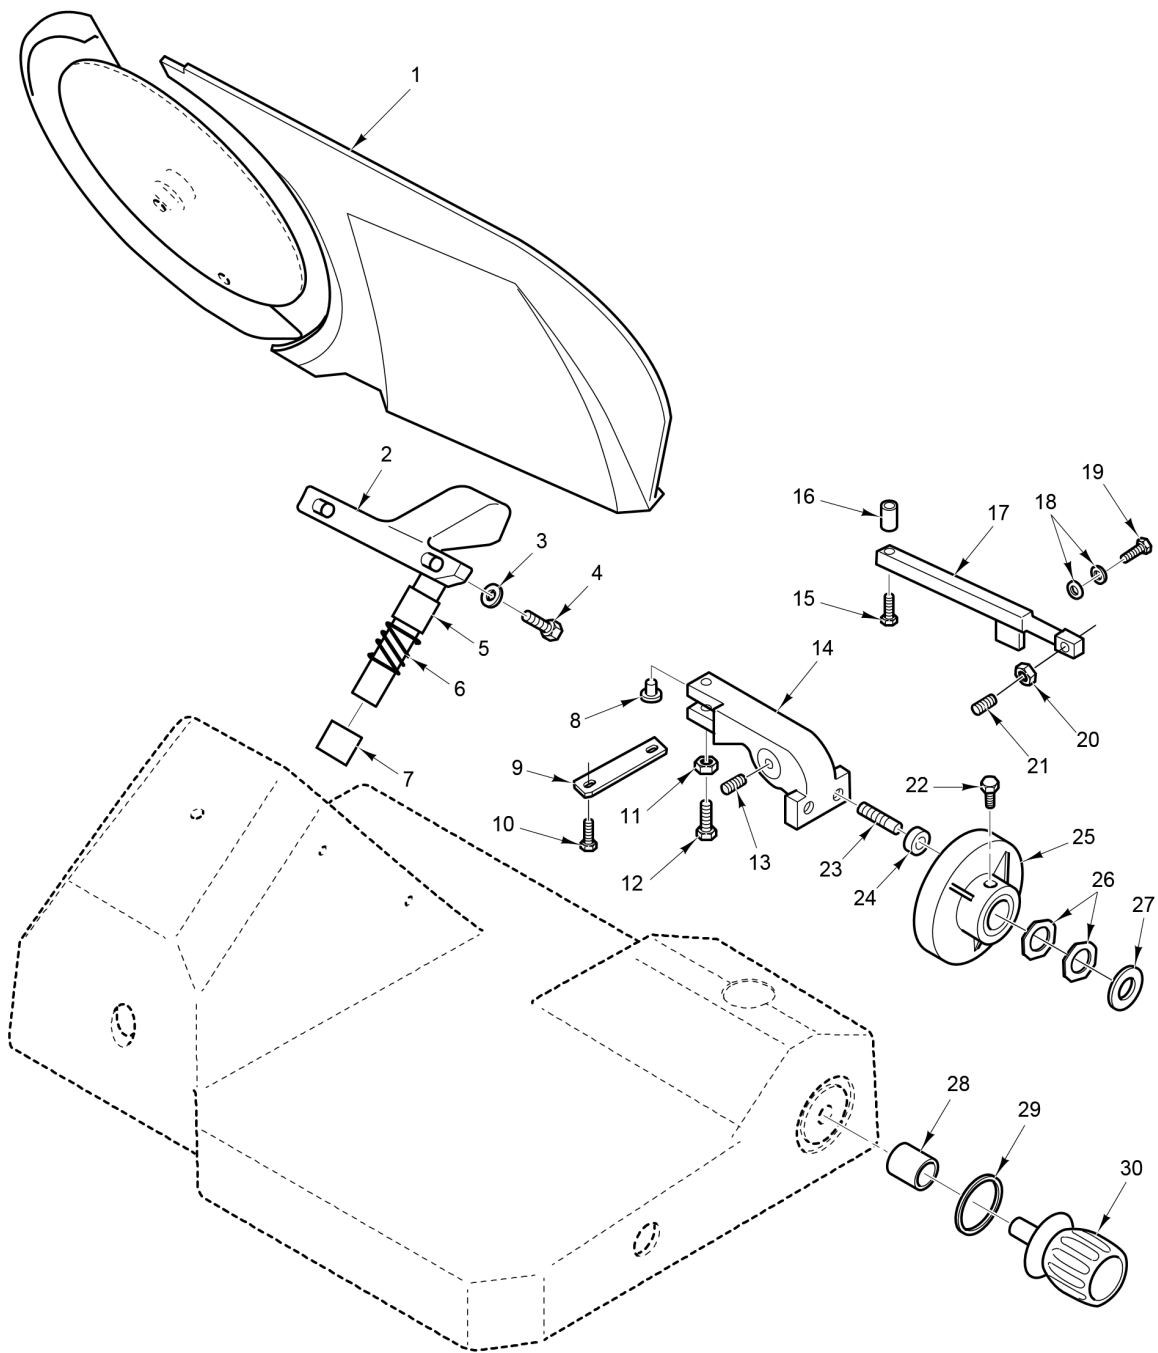

PL-60108

GAUGE PLATE AND INDEX ASSEMBLY

GAUGE PLATE AND INDEX ASSEMBLY

ILLUS.	PART NO.	NAME OF PART	AMT.
PL-60108			
1	01-40829A-10007	Plate - Gauge.....	1
2	01-40829A-10008	Support - Gauge Plate.....	1
3	01-403301-03812	Washer.....	2
4	01-400825-00005	Screw.....	2
5	01-400827-00219	Bushing.....	1
6	01-400829-00024	Spring.....	1
7	01-400827-00219	Bushing.....	1
8	01-400825-00030	Pin.....	1
9	01-400827-00026	Plate.....	1
10	01-40829A-10034	Screw.....	1
11	01-400827-00029	Nut.....	1
12	01-400827-00028	Screw (Brass).....	1
13	01-400827-00031	Set Screw.....	2
14	01-400829-00022	Support.....	1
15	01-40829A-10016	Screw.....	1
16	01-40829A-10017	Bushing.....	1
17	01-40829A-10018	Plate.....	1
18	01-40829A-10019	Washer.....	2
19	01-40829A-10020	Screw.....	1
20	01-40829A-10021	Nut.....	1
21	01-40829A-10022	Pin.....	1
22	01-400825-00021	Screw.....	2
23	01-400827-00027	Pin - Cam.....	1
24	01-400827-00033	Nut.....	1
25	01-400829-00025	Cam.....	1
26	01-400829-00401	Washer.....	2
27	01-400825-00095	Washer - Spring.....	1
28	00-915491	Bushing.....	1
29	01-40829A-10023	Washer.....	1
30	01-40827A-10019	Knob (Red).....	1